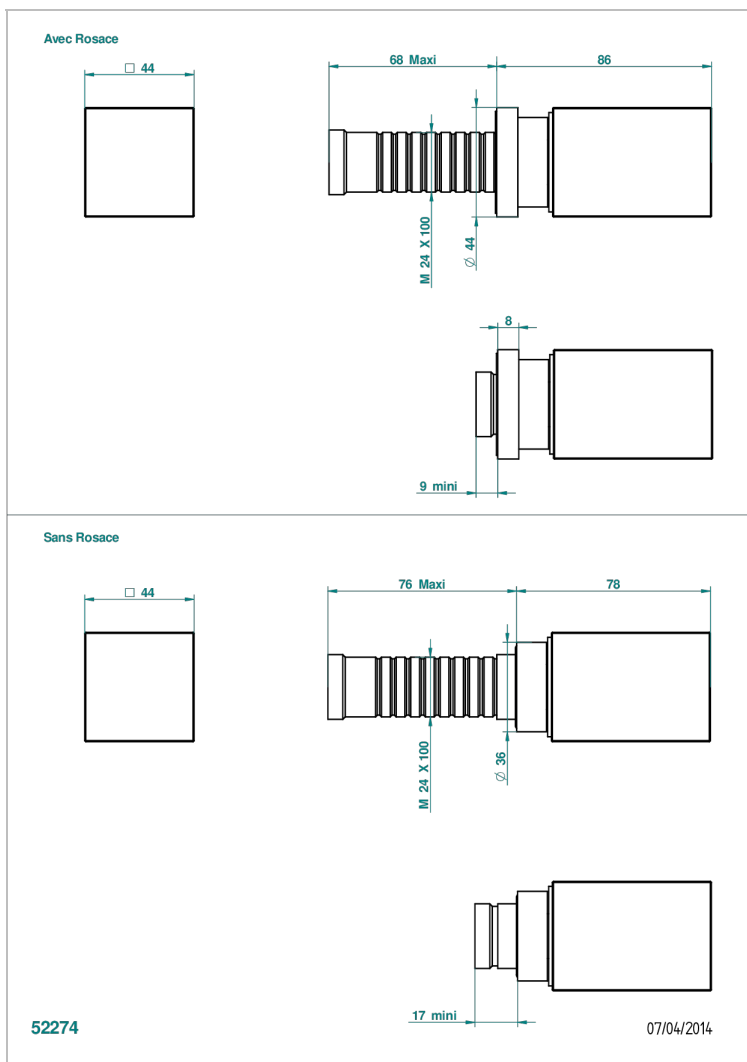

BEYOND CRYSTAL - CRISTAL ROJO

U6H-30B

Parte externa para llave de paso mural ref. 30 & 32 y para inversor mural ref. 50/4/VM (mando, rosetón y alargador, sin cartucho)

CARACTERÍSTICAS

- Beyond Crystal - cristal rojo
- Parte externa para llave de paso mural ref. 30 & 32 y para inversor mural ref. 50/4/VM (mando, rosetón y alargador, sin cartucho)

PRODUCTOS RELACIONADOS

- Ref. G00-32CUSA Robinet d'arrêt à encastrer 3/4" côté froid tête 1/4 tour fermeture gauche -standard américain sans garniture
- Ref. G00-32HUSA Robinet d'arrêt à encastrer 3/4" côté chaud tête 1/4 tour fermeture droite - standard américain sans garniture
- Ref. G00-30CUSA Robinet d'arrêt a encastrer 1/2 " cote froid tete 1/4 tour fermeture gauche - standard americain sans garniture
- Ref. G00-30HUSA Robinet d'arrêt a encastrer 1/2 " cote chaud tete 1/4 tour fermeture droite - standard americain sans garniture