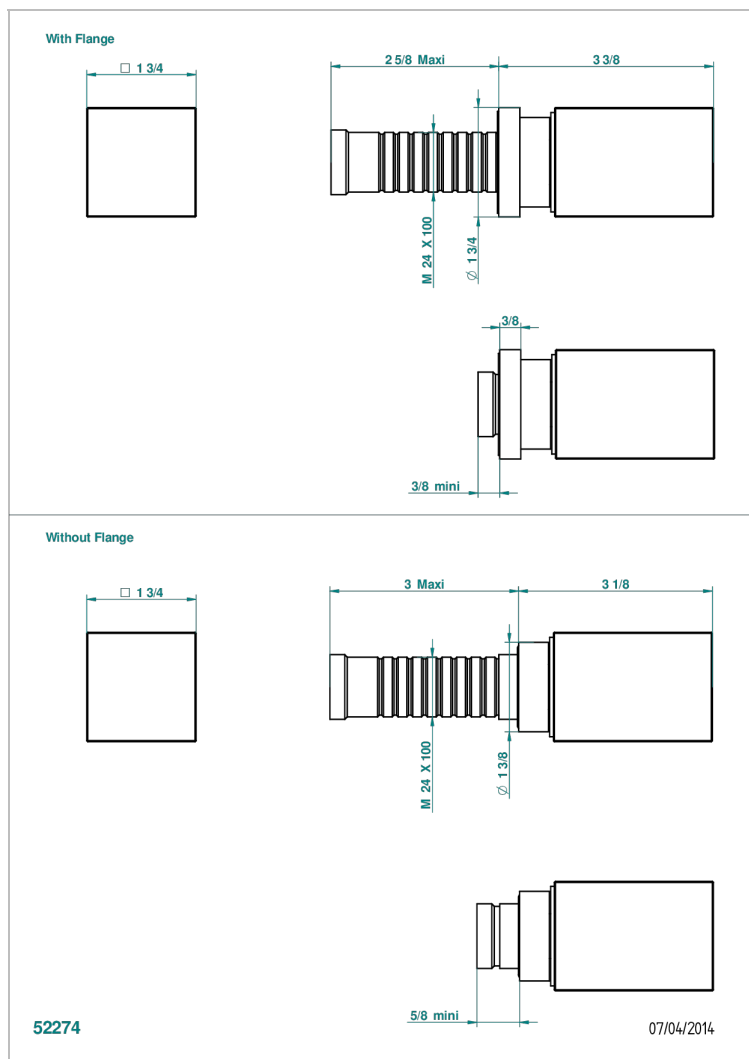

BEYOND CRYSTAL - CRISTAL ROUGE

THG[®]
PARIS

U6H-30B

Garniture sans tête (croisillon, rosace et allonge) pour robinet d'arrêt 1/2" ref.30/CA & 30/HA et 3/4" ref.32/CA & 32/HA ou inverseur ref.50/4VMA

CARACTÉRISTIQUES

- Garniture pour robinet d'arrêt Réf.30, 32 ou inverseur mural 50/4/VM
- Livrée sans partie encastrée

PRODUITS ASSOCIÉS

- Ref. G00-32CUSA Robinet d'arrêt à encastrer 3/4" côté froid tête 1/4 tour fermeture gauche -standard américain sans garniture
- Ref. G00-32HUSA Robinet d'arrêt à encastrer 3/4" côté chaud tête 1/4 tour fermeture droite - standard américain sans garniture
- Ref. G00-30CUSA Robinet d'arrêt a encastrer 1/2 " cote froid tete 1/4 tour fermeture gauche - standard americain sans garniture
- Ref. G00-30HUSA Robinet d'arret a encastrer 1/2 " cote chaud tete 1/4 tour fermeture droite - standard americain sans garniture