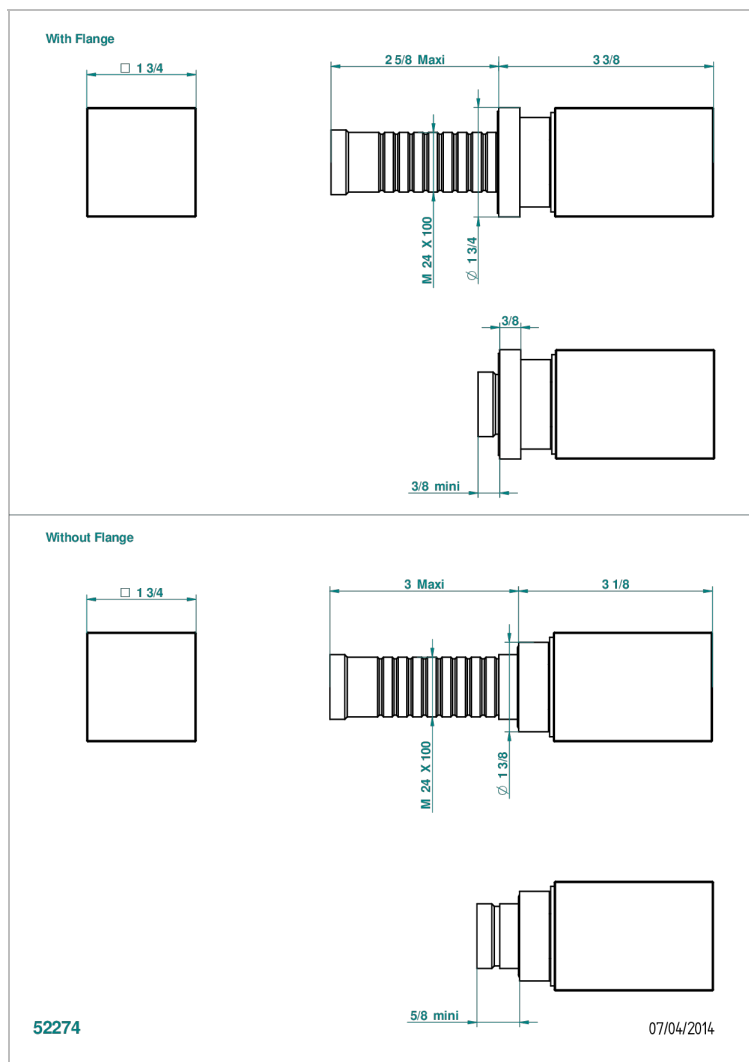

BEYOND CRYSTAL - CRISTAL ROJO

U6H-30B

Parte externa para llave de paso mural ref. 30 & 32 y para inversor mural ref. 50/4/VM (mando, rosetón y alargador, sin cartucho)

CARACTERÍSTICAS

- Beyond Crystal - cristal rojo
- Parte externa para llave de paso mural ref. 30 & 32 y para inversor mural ref. 50/4/VM (mando, rosetón y alargador, sin cartucho)

PRODUCTOS RELACIONADOS

- Ref. G00-32CUSA Robinet d'arrêt à encastrer 3/4" côté froid tête 1/4 tour fermeture gauche -standard américain sans garniture
- Ref. G00-32HUSA Robinet d'arrêt à encastrer 3/4" côté chaud tête 1/4 tour fermeture droite - standard américain sans garniture
- Ref. G00-30CUSA Robinet d'arrêt a encastrer 1/2 " cote froid tete 1/4 tour fermeture gauche - standard americain sans garniture
- Ref. G00-30HUSA Robinet d'arrêt a encastrer 1/2 " cote chaud tete 1/4 tour fermeture droite - standard americain sans garniture