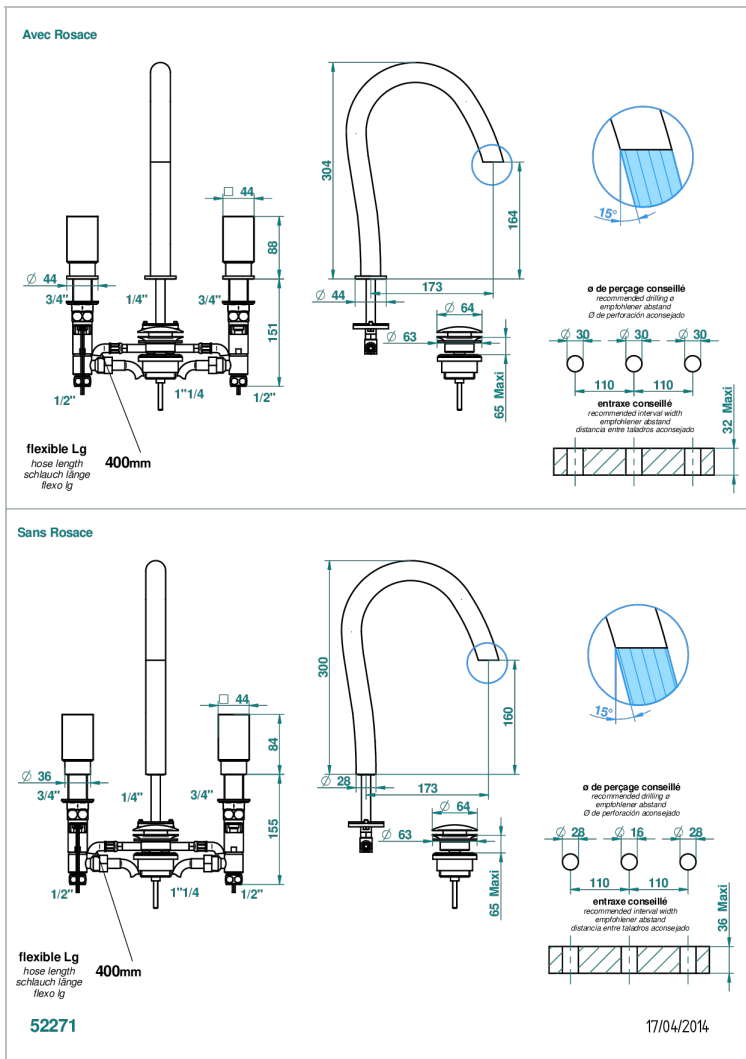

## EIGENSCHAFTEN

- Beyond Crystal, roten Kristall
- 3-loch-waschtischbatterie mit ablaufgarnitur - mit led system