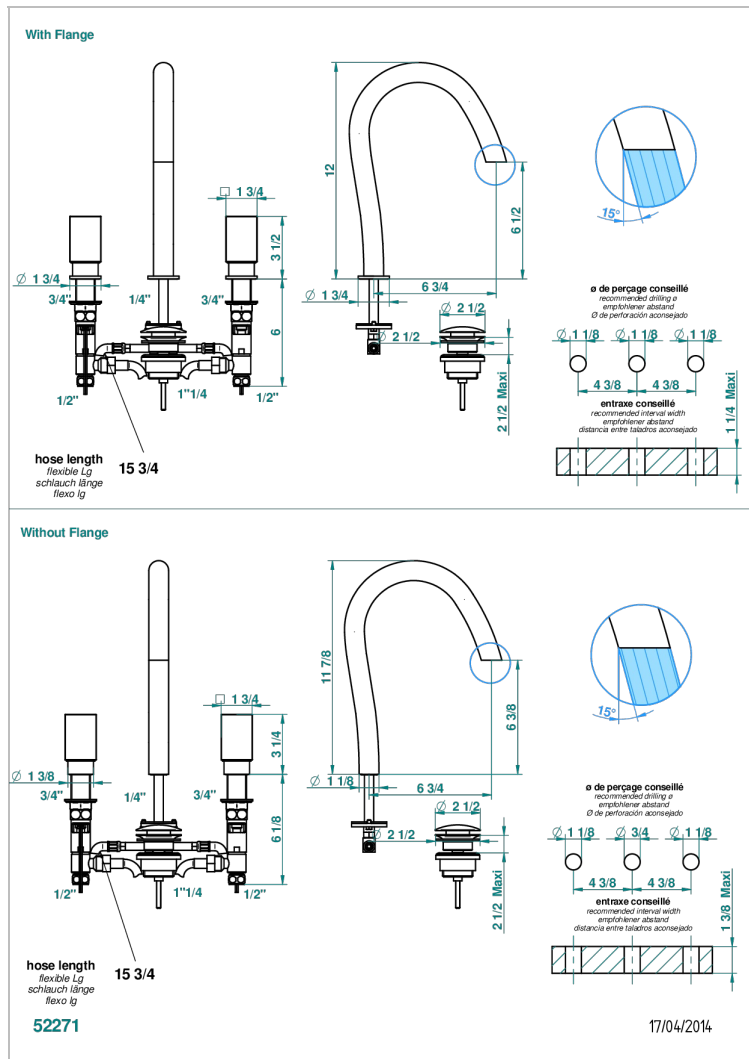

## EIGENSCHAFTEN

- Beyond Crystal, roten Kristall
- 3-loch-waschtischbatterie mit ablaufgarnitur - mit led system

## TECHNISCHE DATEN

- Recommandé : 3 bars (max. 5 bars) - Advised : 43,5 psi (max. 72 psi)
- 8,3 l/min à 3 bars (2.2 gpm at 43.5 psi)