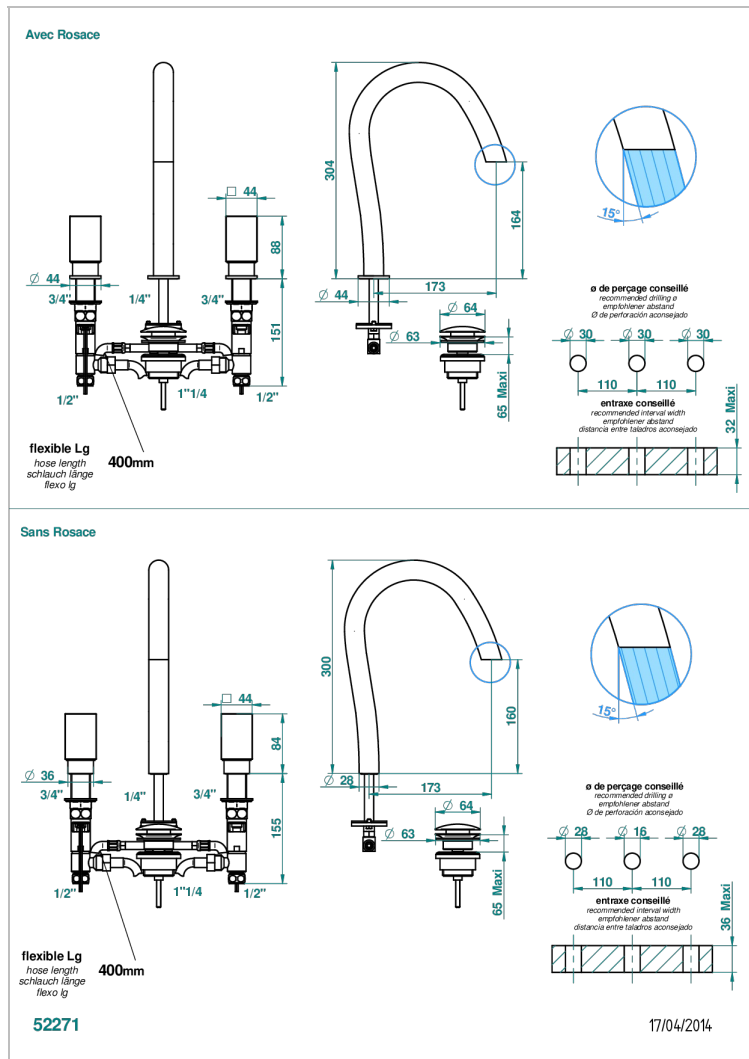

# BEYOND CRYSTAL С КРАСНЫМ ХРУСТАЛЕМ

THG<sup>®</sup>  
PARIS

U6H-151LED

Смеситель для раковины на три отверстия устанавливаемый на борту с донным клапаном и системой подсветки, блок питания заказывается отдельно

## ХАРАКТЕРИСТИКИ

- Beyond crystal с красным хрусталём
- Смеситель для раковины на три отверстия устанавливаемый на борту с донным клапаном и системой подсветки, блок питания заказывается отдельно