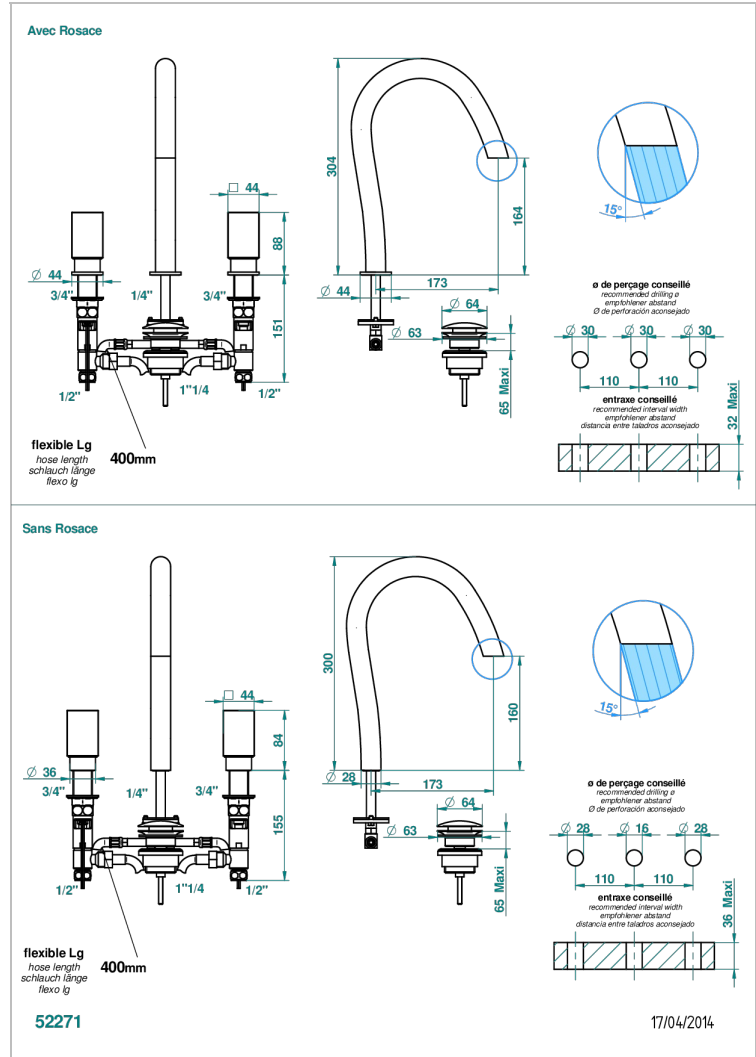

## CARACTERÍSTICAS

- Beyond Crystal - cristal rojo
- Batería americana de lavabo 1/2" con vaciador, con sistema de iluminacion led

## ESPECIFICACIONES TÉCNICAS

- Recommandé : 3 bars (max. 5 bars) - Advised : 43,5 psi (max. 72 psi)
- 8,3 l/min à 3 bars (2.2 gpm at 43.5 psi)