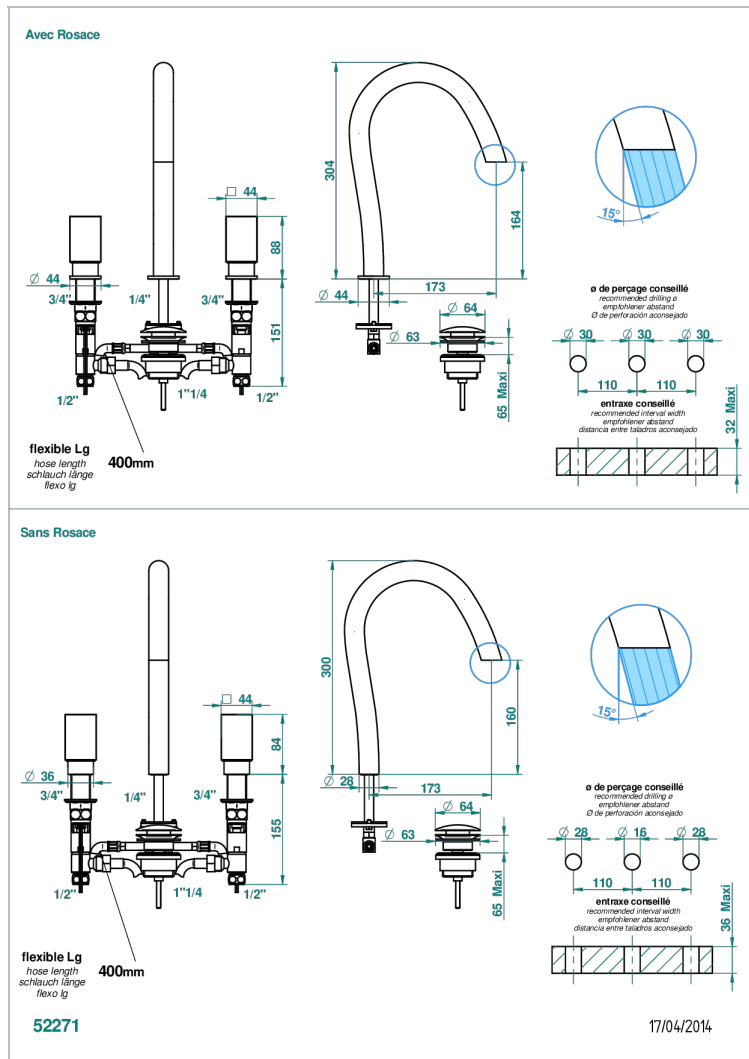

BEYOND CRYSTAL, ROTEN KRISTALL

U6H-151LED

3-loch-waschtischbatterie mit ablaufgarnitur - mit led system

THG[®]
PARIS

EIGENSCHAFTEN

- Beyond Crystal, roten Kristall
- 3-loch-waschtischbatterie mit ablaufgarnitur - mit led system

TECHNISCHE DATEN

- Recommandé : 3 bars (max. 5 bars) - Advised : 43,5 psi (max. 72 psi)
- 8,3 l/min à 3 bars (2.2 gpm at 43.5 psi)

ÄHNLICHE PRODUKTE

- Ref. G00-6801 Electronic card and inlet for LED lighting system
- Ref. G00-6802 Set of 2 remote controls for LED lighting system

VERFÜGBARE OBERFLÄCHEN

Altnickel - H28
Blassgold - F30
Blassgold matt unlackiert - F31
Chrom - A02
Chrom / gold - G02
Chrom matt - C02

Gold - F01
Gold matt - F07
Mattschwarz keramik - D30
Pvd blush - H62
Pvd blush matt - H60
Pvd bronze braun - F33