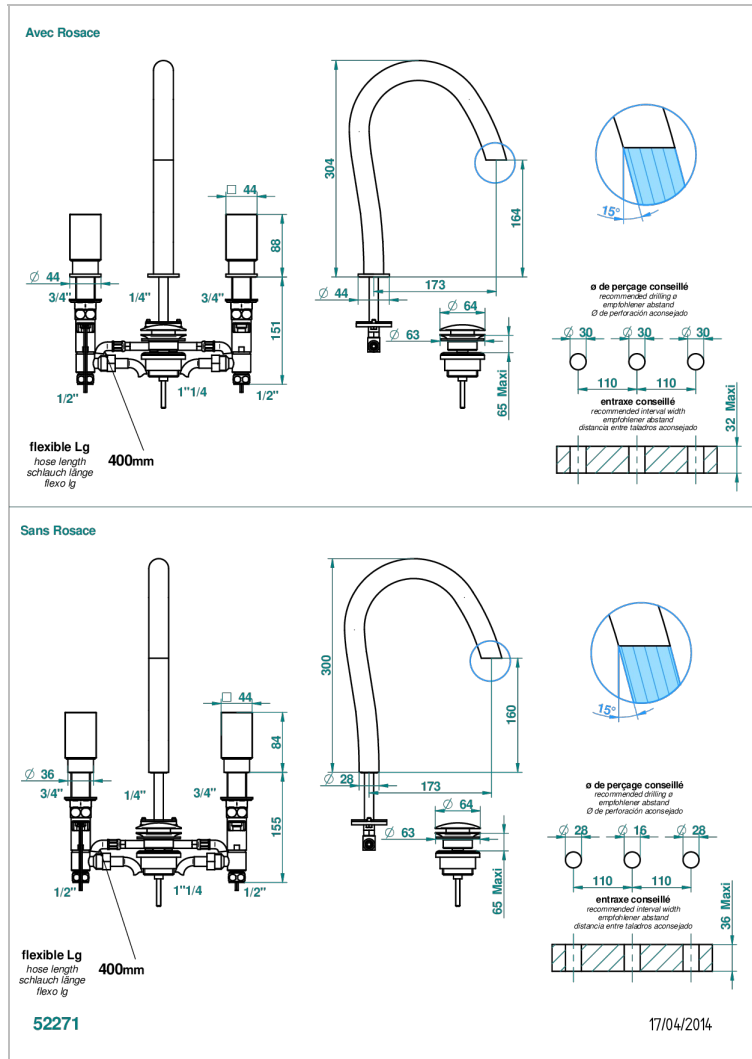

## 特色

- Beyond Crystal - Red crystal
- 3孔台盆龙头, 带下水器 - LED照明系统

## 技术特征

- Recommandé : 3 bars (max. 5 bars) - Advised : 43,5 psi (max. 72 psi)
- 8,3 l/min à 3 bars (2.2 gpm at 43.5 psi)

## 相关的SKU

- Ref. G00-6801 供水管 + LED照明系统电子控制板
- Ref. G00-6802 LED照明系统遥控板 (两只)