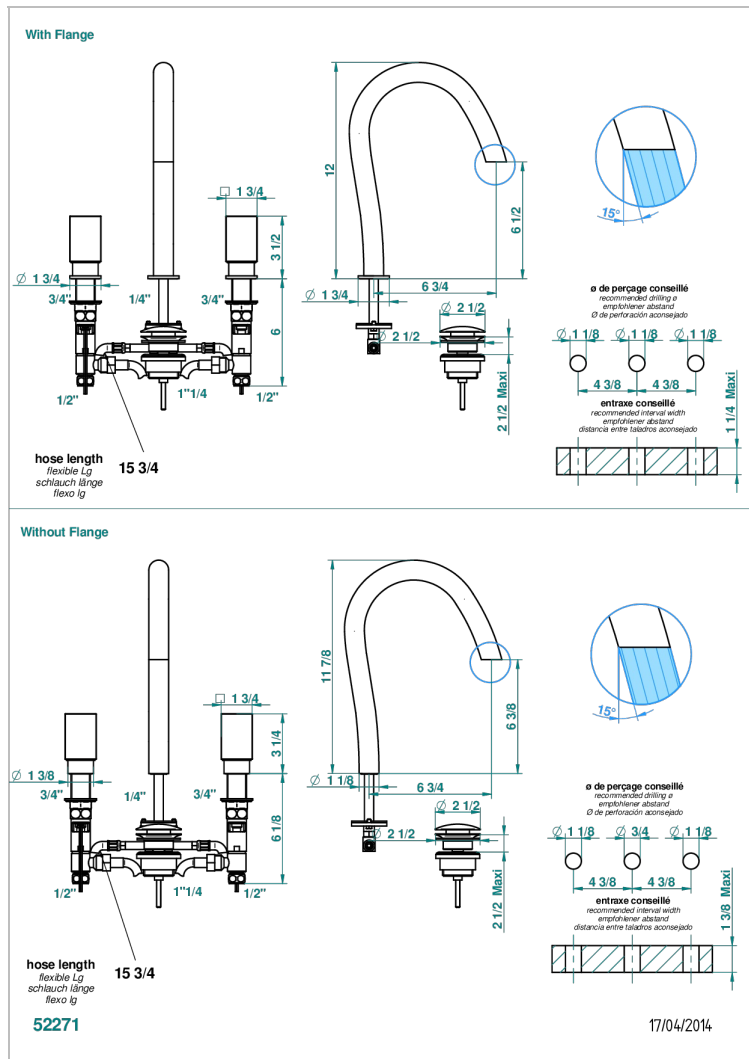

BEYOND CRYSTAL С КРАСНЫМ ХРУСТАЛЕМ

THG[®]
PARIS

U6H-151LED

Смеситель для раковины на три отверстия устанавливаемый на борту с донным клапаном и системой подсветки, блок питания заказывается отдельно

ХАРАКТЕРИСТИКИ

- Beyond crystal с красным хрусталём
- Смеситель для раковины на три отверстия устанавливаемый на борту с донным клапаном и системой подсветки, блок питания заказывается отдельно

ТЕХНИЧЕСКИЕ ХАРАКТЕРИСТИКИ

- Recommandé : 3 bars (max. 5 bars) - Advised : 43,5 psi (max. 72 psi)
- 8,3 l/min à 3 bars (2.2 gpm at 43.5 psi)

СВЯЗАННЫЕ ТОВАРНЫЕ ПОЗИЦИИ

- Ref. G00-6801 Электронная коробка для подключения светодиодов
- Ref. G00-6802 Набор из 2-х пультов дистанционного управления для управления светодиодами