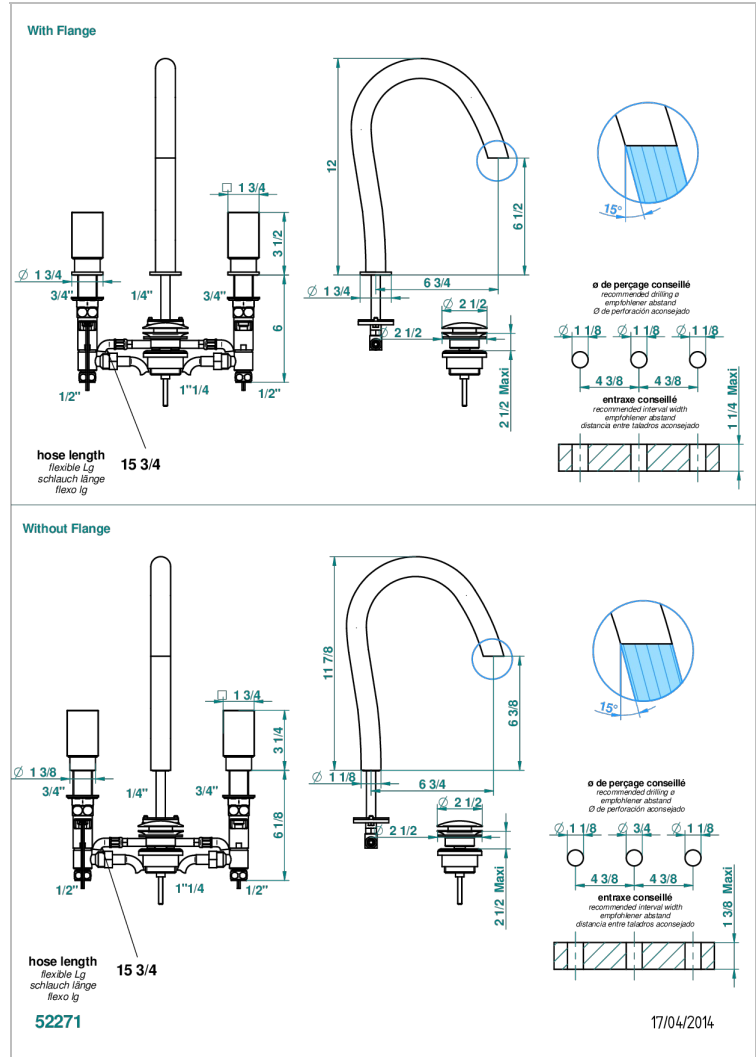

## CARACTERÍSTICAS

- Beyond Crystal - cristal rojo
- Batería americana de lavabo 1/2" con vaciador, con sistema de iluminacion led

## ESPECIFICACIONES TÉCNICAS

- Recommandé : 3 bars (max. 5 bars) - Advised : 43,5 psi (max. 72 psi)
- 8,3 l/min à 3 bars (2.2 gpm at 43.5 psi)