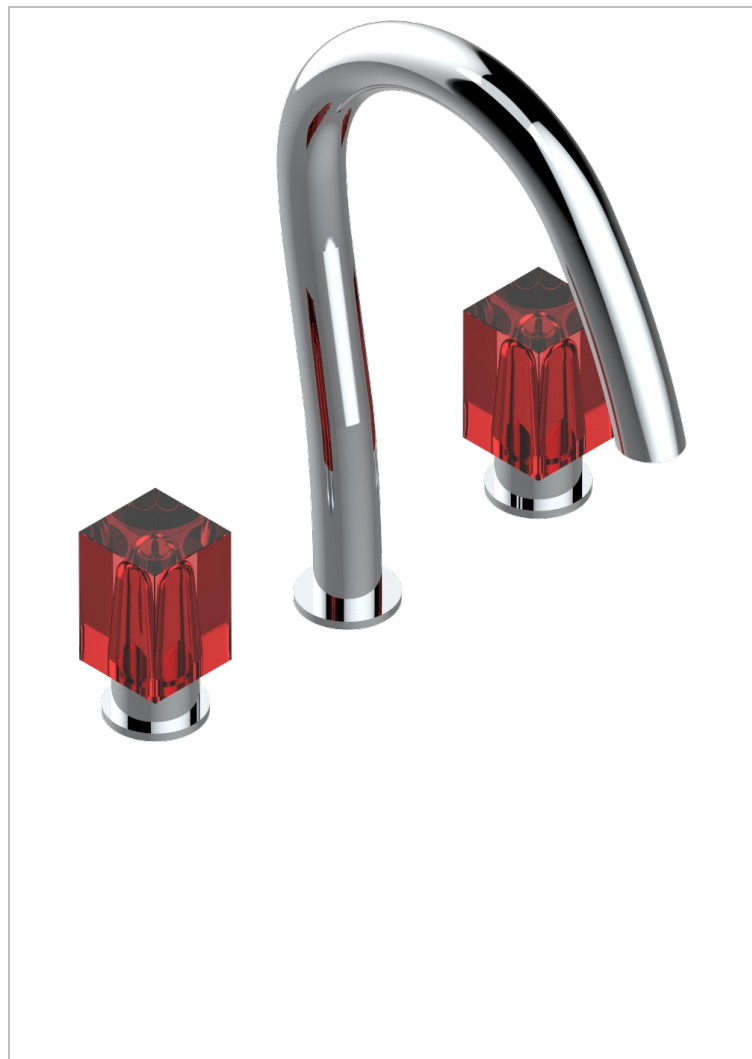

BEYOND CRYSTAL - CRISTAL ROUGE

U6H-151/W

Mélangeur de lavabo 3 trous avec vidage - certifié WRAS

CARACTÉRISTIQUES

- WRAS : 2109366

CERTIFICATIONS

SPÉCIFICATIONS TECHNIQUES

- Recommandé : 3 bars (max. 5 bars) - Advised : 43,5 psi (max. 72 psi)
- 8,3 l/min à 3 bars (2.2 gpm at 43.5 psi)

FINITIONS DISPONIBLES

- Chromé - A02
- Chromé / doré - G02
- Chromé mat - C02
- Doré brillant - F01
- Doré mat - F07
- Noir mat céramique - D30

- Or pâle - F30
- Or pâle mat - F31
- Pvd blush - H62
- Pvd blush mat - H60
- Pvd couleur bronze brown - F33
- Pvd couleur bronze brown - mat - F34

- Pvd couleur doré - H52
- Pvd couleur doré mat - H53
- Pvd couleur laiton - H49
- Pvd couleur laiton mat - H50
- Pvd couleur nickel - H55
- Pvd couleur nickel mat - H56

- Pvd graphite - H64
- Pvd graphite mat - H65
- Pvd umber - H66
- Pvd umber mat - H67
- Vieux nickel - H28