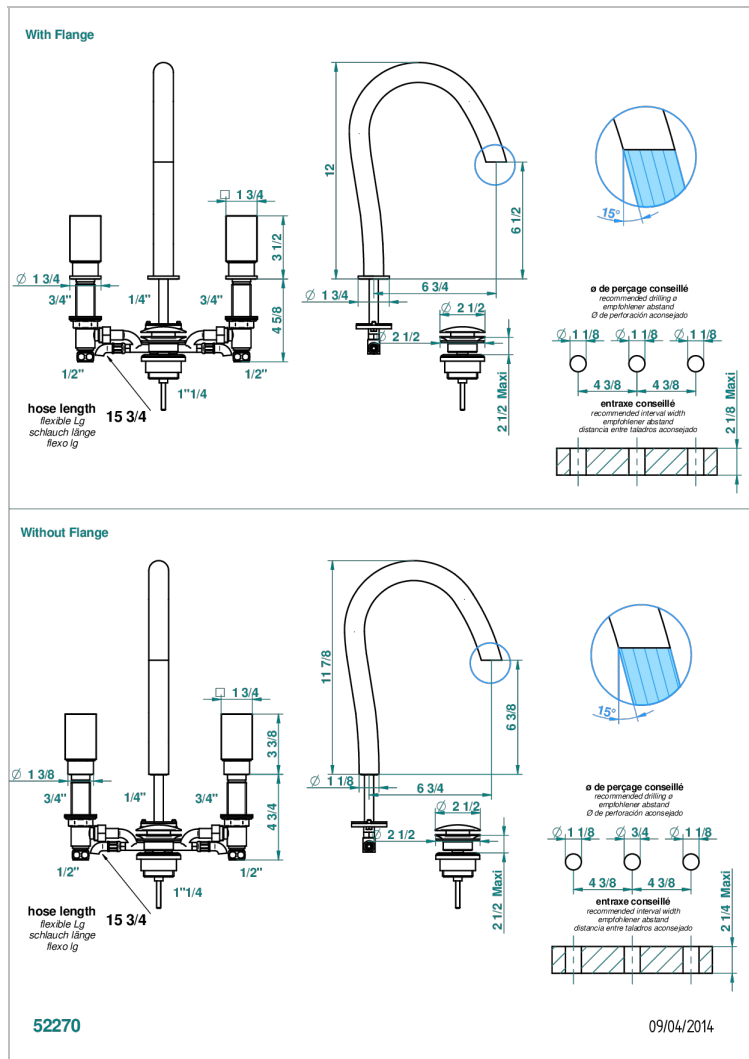

BEYOND CRYSTAL - CRISTAL ROUGE

U6H-151/W

Mélangeur de lavabo 3 trous avec vidage - certifié WRAS

CARACTÉRISTIQUES

- WRAS : 2109366

CERTIFICATIONS

SPÉCIFICATIONS TECHNIQUES

- Recommandé : 3 bars (max. 5 bars) - Advised : 43,5 psi (max. 72 psi)
- 8,3 l/min à 3 bars (2.2 gpm at 43.5 psi)