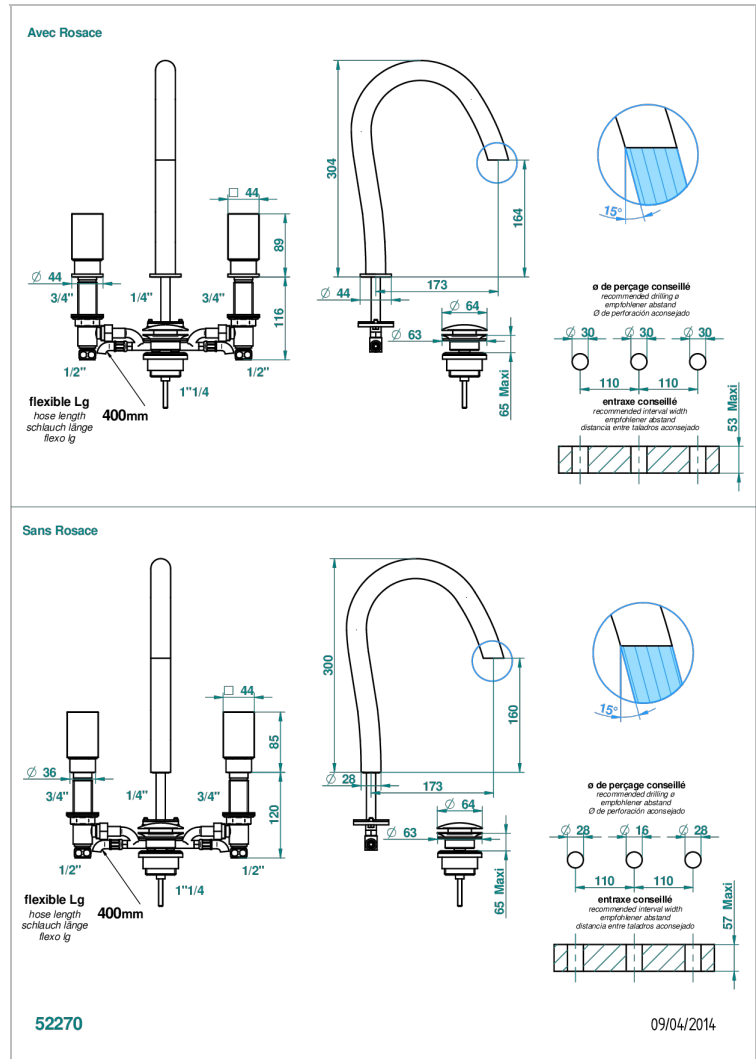

BEYOND CRYSTAL - RED CRYSTAL

U6H-151

3孔台盆龙头, 带下水器

特色

- ACS : 18ACCLY393
- DVGW : DW-6051CN0452
- NF : NF EN 200 - IA - Chrome
- SVGW-SSIGE : 1901-6813

技术特征

- Recommandé : 3 bars (max. 5 bars) - Advised : 43,5 psi (max. 72 psi)
- 8,3 l/min à 3 bars (2.2 gpm at 43.5 psi)

标准

可选饰面

Black ceram - D30
Blush PVD - H62
Graphite PVD - H64
Matt Umber PVD - H67
Matt blush PVD - H60
Matt graphite PVD - H65

PVD哑光棕铜 - F34
PVD哑光金 - H53
PVD哑光铜 - H50
PVD哑光镍 - H56
PVD抛光铜 - H49
PVD棕铜 - F33