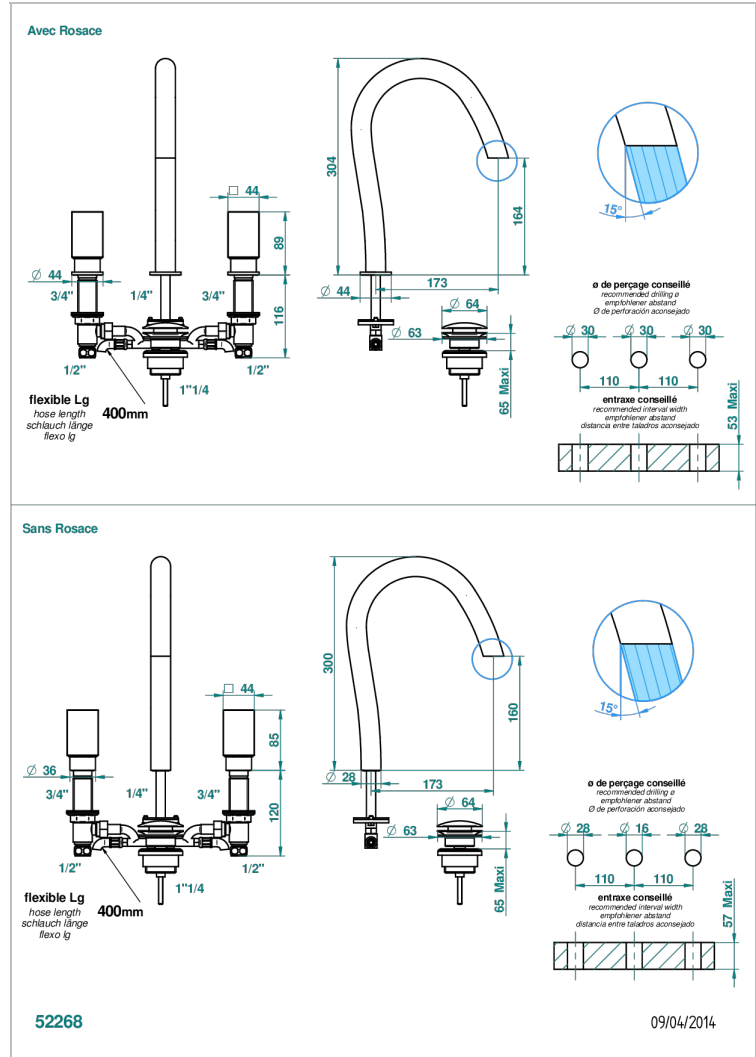

# BEYOND CRYSTAL - CRISTAL CLAIR

U6F-151/W

Mélangeur de lavabo 3 trous avec vidage - certifié WRAS

THG  
PARIS

## CARACTÉRISTIQUES

- WRAS : 2109366

## SPECIFICATIONS TECHNIQUES

- Recommandé : 3 bars (max. 5 bars) - Advised : 43,5 psi (max. 72 psi)
- 8,3 l/min à 3 bars (2.2 gpm at 43.5 psi)

- Pvd couleur doré - H52
- Pvd couleur doré mat - H53
- Pvd couleur laiton - H49
- Pvd couleur laiton mat - H50
- Pvd couleur nickel - H55
- Pvd couleur nickel mat - H56