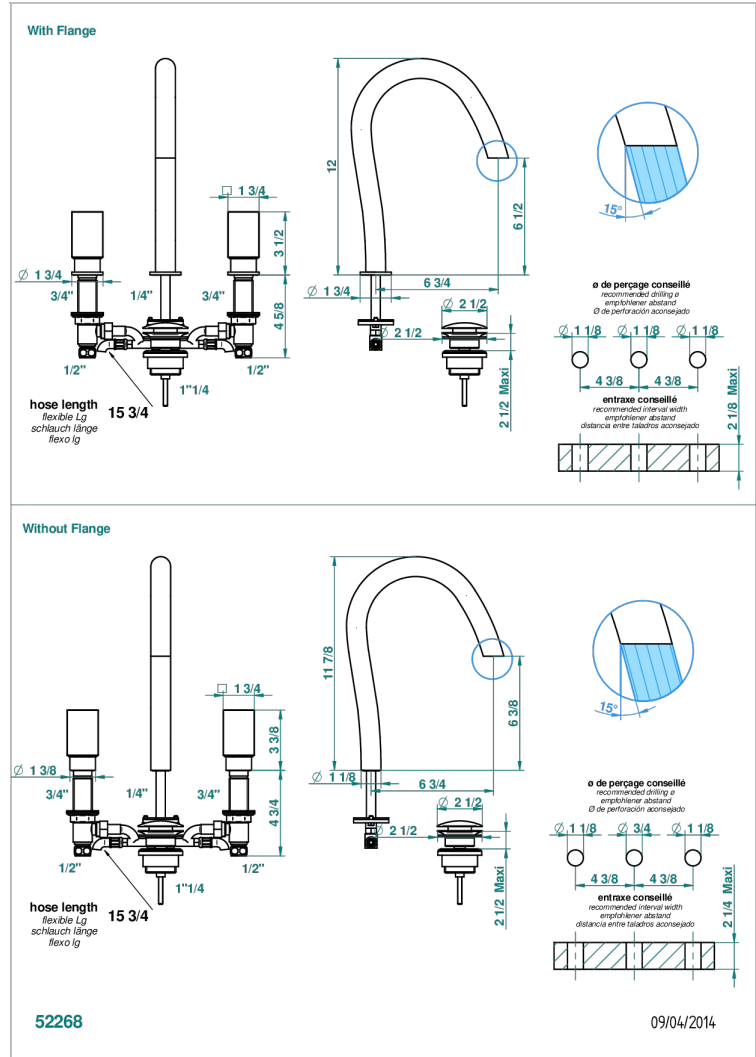

BEYOND CRYSTAL - CRISTAL CLAIR

U6F-151/W

Mélangeur de lavabo 3 trous avec vidage - certifié WRAS

THG[®]
PARIS

CARACTÉRISTIQUES

- WRAS : 2109366

CERTIFICATIONS

SPECIFICATIONS TECHNIQUES

- Recommandé : 3 bars (max. 5 bars) - Advised : 43,5 psi (max. 72 psi)
- 8,3 l/min à 3 bars (2.2 gpm at 43.5 psi)

FINITIONS DISPONIBLES

- Chromé - A02
- Chromé / doré - G02
- Chromé mat - C02
- Doré brillant - F01
- Doré mat - F07
- Noir mat céramique - D30