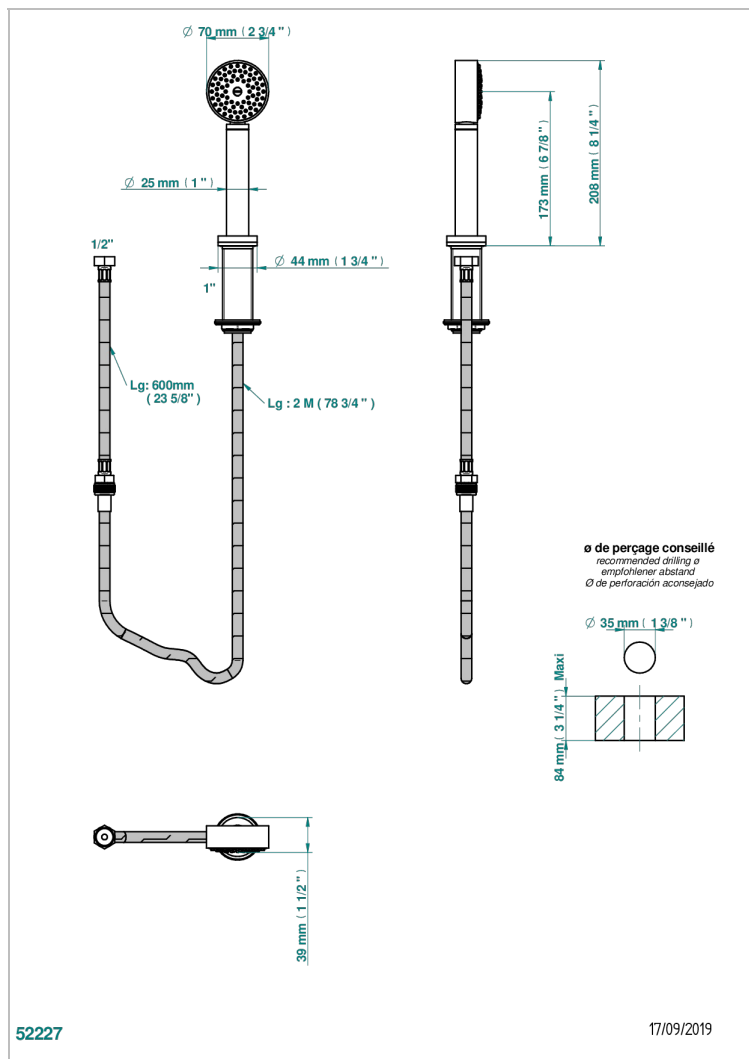

# BEYOND CRYSTAL - AZUL CRISTAL

U6K-60A

Teleducha sobre encimera con flexo de 2 m y soporte

THG  
PARIS

## CARACTERÍSTICAS

- ACS : 20ACCLY558