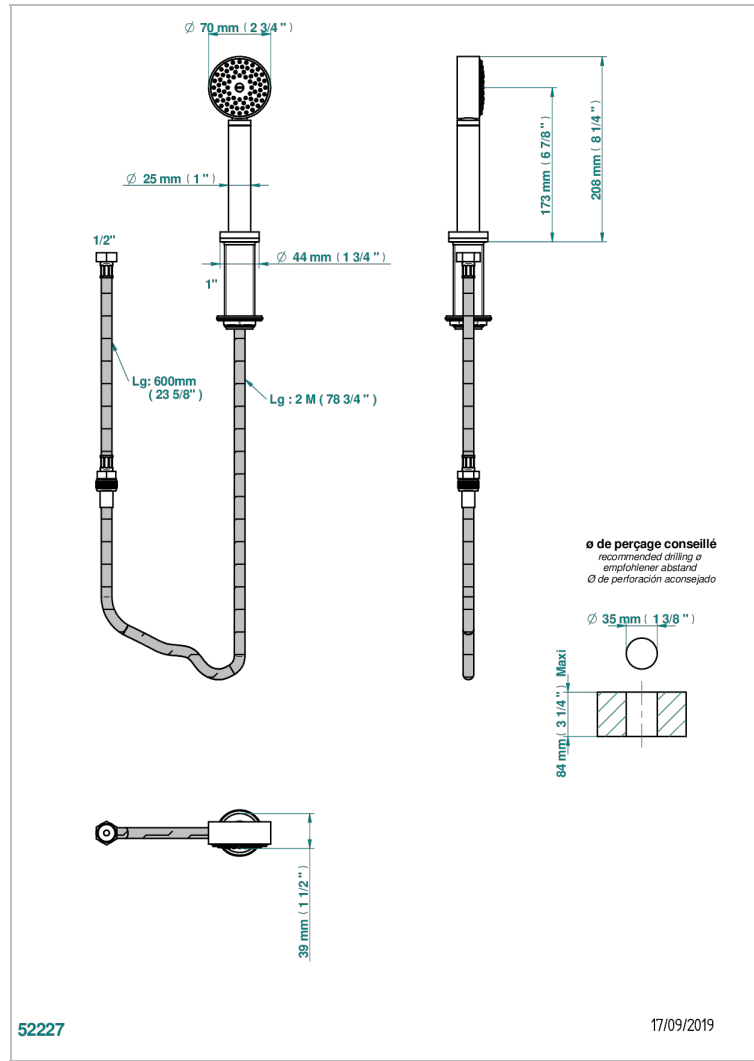

BEYOND CRYSTAL - CRISTAL DE COLOR CHAMPAN

U6J-60A

Teleducha sobre encimera con flexo de 2 m y soporte

THG
PARIS

CARACTERÍSTICAS

- ACS : 20ACCLY558

ESTÁNDAR

ACABADOS DISPONIBLES

Cerámica negra mate - D30
Cromo - A02
Cromo / dorado - G02
Cromo mate - C02
Dorado - F01
Dorado mate - F07

Dorado pálido - F30
Dorado pálido mate (sin barniz) - F31
Níquel viejo - H28
Pvd blush - H62
Pvd blush mate - H60
Pvd color latón - H49

ESPECIFICACIONES TÉCNICAS

- Recommandé : 3 bars (max. 5 bars) - Advised : 43,5 psi (max. 72 psi)
- 9,5 l/min à 3 bars (2.5 gpm at 43.5 psi)