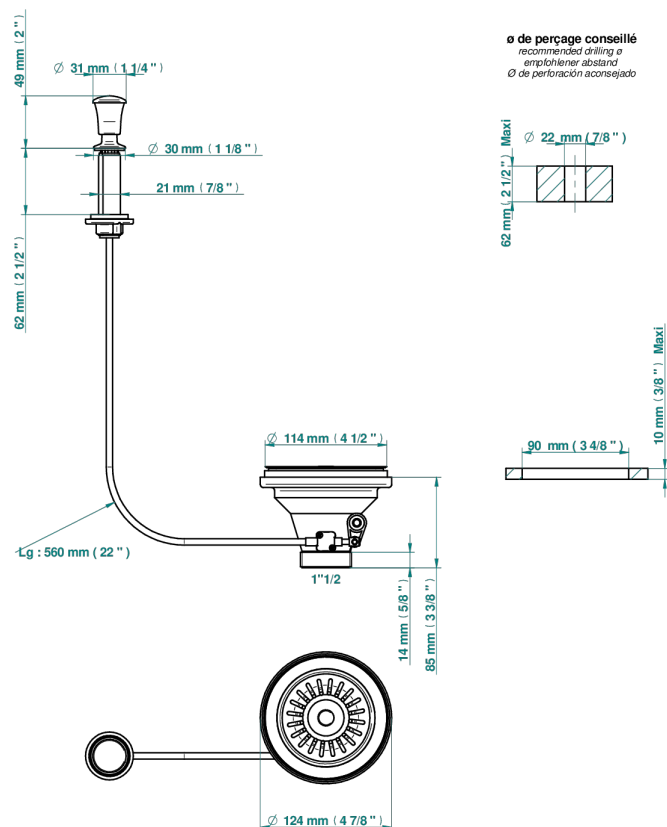

GRAND CENTRAL ONYX BLANC A MANETTES

U9S-364

Bonde d'évier Ø 115 mm à panier

52202

27/12/2016

CARACTÉRISTIQUES

- Grand Central Onyx blanc à manettes
- Bonde d'évier Ø 115 mm à panier

FINITIONS DISPONIBLES

Bronze clair - D01
Chromé - A02
Chromé mat - C02
Doré brillant - F01
Doré mat - F07
Nickel brillant - B01

Nickel mat - C01
Or pâle - F30
Or pâle mat - F31
Vieux nickel - H28