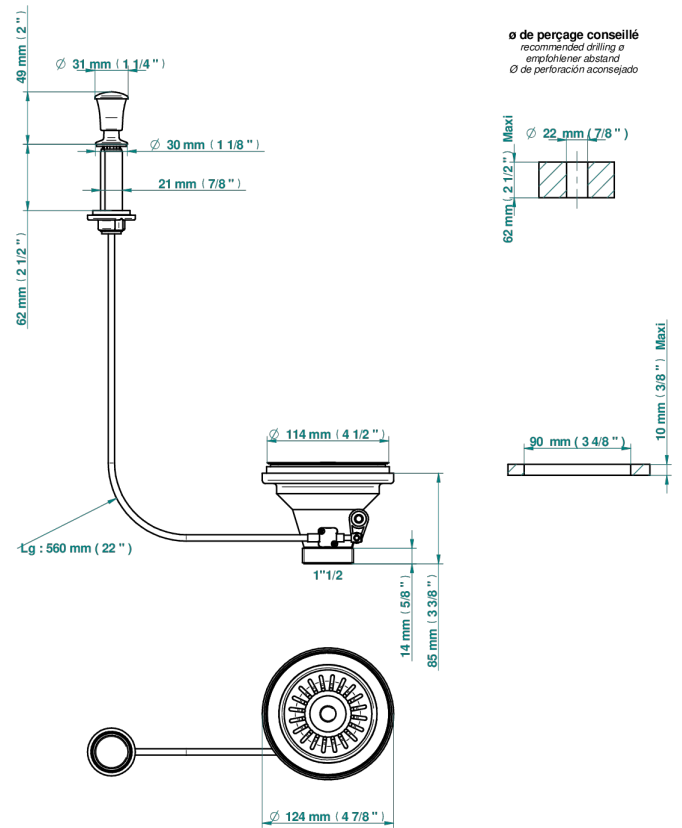

# GRAND CENTRAL ONYX BLANC A MANETTES

U9S-364

Bonde d'évier Ø 115 mm à panier

52202

27/12/2016

## CARACTÉRISTIQUES

- Grand Central Onyx blanc à manettes
- Bonde d'évier Ø 115 mm à panier

## FINITIONS DISPONIBLES

Bronze clair - D01  
Chromé - A02  
Chromé mat - C02  
Doré brillant - F01  
Doré mat - F07  
Nickel brillant - B01

Nickel mat - C01  
Or pâle - F30  
Or pâle mat - F31  
Vieux nickel - H28