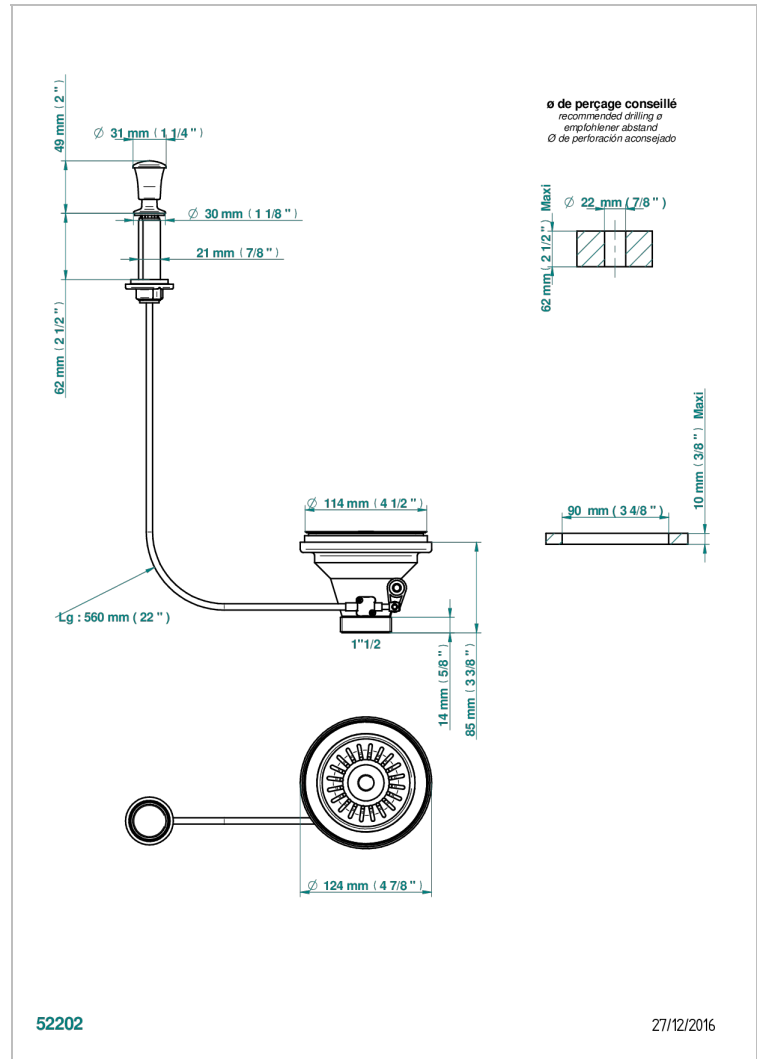

GRAND CENTRAL WHITE ONYX WITH LEVER HANDLES

U9S-364

Sink basket strainer waste, Ø 115 mm

CARACTERÍSTICAS

- Grand central White Onyx with lever handles
- Sink basket strainer waste, Ø 115 mm

ACABADOS DISPONIBLES

Bronce claro - D01
Cromo - A02
Cromo mate - C02
Dorado - F01
Dorado mate - F07
Dorado pálido - F30

Dorado pálido mate (sin barniz) - F31
Niquel - B01
Niquel mate - C01
Niquel viejo - H28