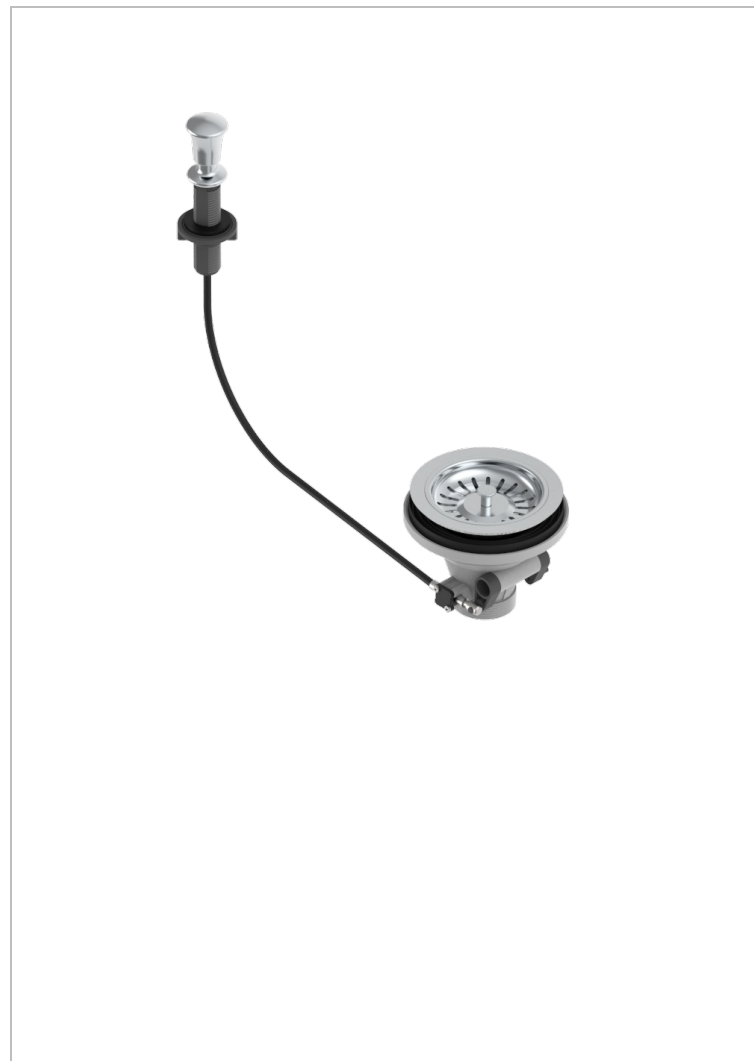

GRAND CENTRAL С РУЧКАМИ-РУКОЯТКАМИ С БЕЛЫМ ОНИКСОМ

THG
PARIS

U9S-364

Выпуск для мойки Ø 115 мм с решеткой

ХАРАКТЕРИСТИКИ

- Grand central с ручками-рукоятками с белым ониксом
- Выпуск для мойки Ø 115 мм с решеткой

ДОСТУПНЫЕ ВАРИАНТЫ ПОКРЫТИЙ

Бронза - D01
Золото - F01
Матовое золото - F07
Матовое светлое золото - F31
Матовый никель - C01
Матовый хром - C02

Никель - B01
Светлое золото - F30
Состаренный никель - H28
Хром - A02