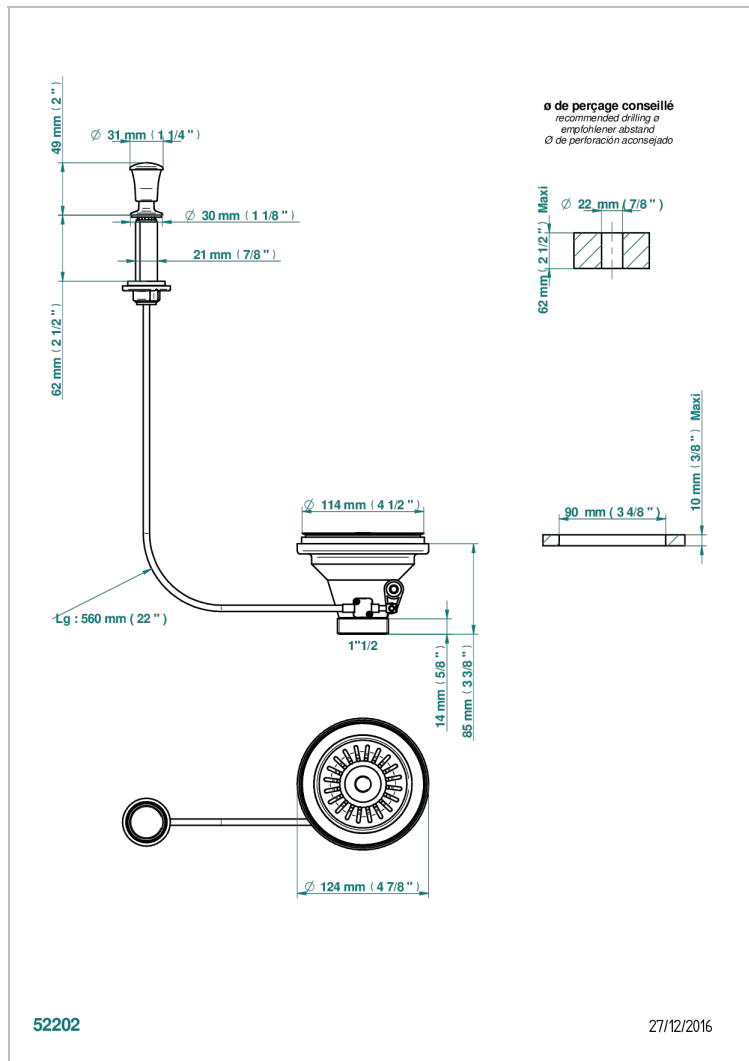

GRAND CENTRAL С РУЧКАМИ-РУКОЯТКАМИ С БЕЛЫМ ОНИКСОМ

THG
PARIS

U9S-364

Выпуск для мойки Ø 115 мм с решеткой

ХАРАКТЕРИСТИКИ

- Grand central с ручками-рукоятками с белым ониксом
- Выпуск для мойки Ø 115 мм с решеткой

ДОСТУПНЫЕ ВАРИАНТЫ ПОКРЫТИЙ

Бронза - D01
Золото - F01
Матовое золото - F07
Матовое светлое золото - F31
Матовый никель - C01
Матовый хром - C02

Никель - B01
Светлое золото - F30
Состаренный никель - H28
Хром - A02