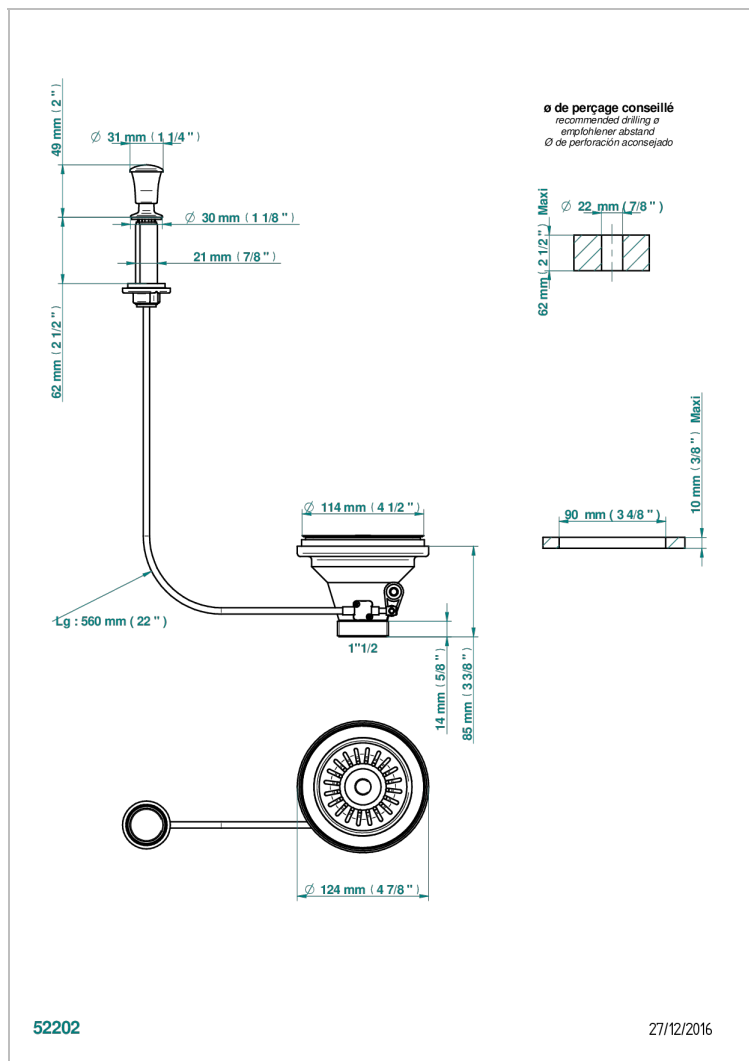

# GRAND CENTRAL WHITE ONYX WITH LEVER HANDLES

U9S-364

Sink basket strainer waste, Ø 115 mm

## CARACTERÍSTICAS

- Grand central White Onyx with lever handles
- Sink basket strainer waste, Ø 115 mm

## ACABADOS DISPONIBLES

Bronce claro - D01  
Cromo - A02  
Cromo mate - C02  
Dorado - F01  
Dorado mate - F07  
Dorado pálido - F30

Dorado pálido mate (sin barniz) - F31  
Niquel - B01  
Niquel mate - C01  
Niquel viejo - H28