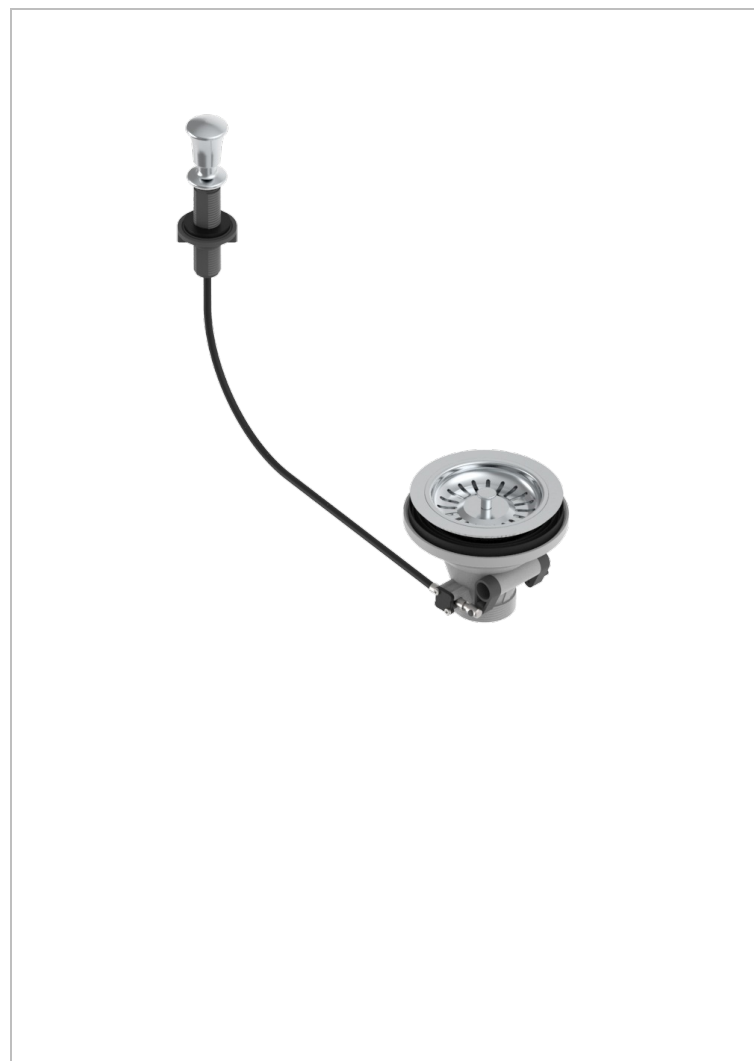

# GRAND CENTRAL WHITE ONYX WITH LEVER HANDLES

U9S-364

Sink basket strainer waste, Ø 115 mm

## CARACTERÍSTICAS

- Grand central White Onyx with lever handles
- Sink basket strainer waste, Ø 115 mm

## ACABADOS DISPONIBLES

Bronce claro - D01  
Cromo - A02  
Cromo mate - C02  
Dorado - F01  
Dorado mate - F07  
Dorado pálido - F30

Dorado pálido mate (sin barniz) - F31  
Niquel - B01  
Niquel mate - C01  
Niquel viejo - H28