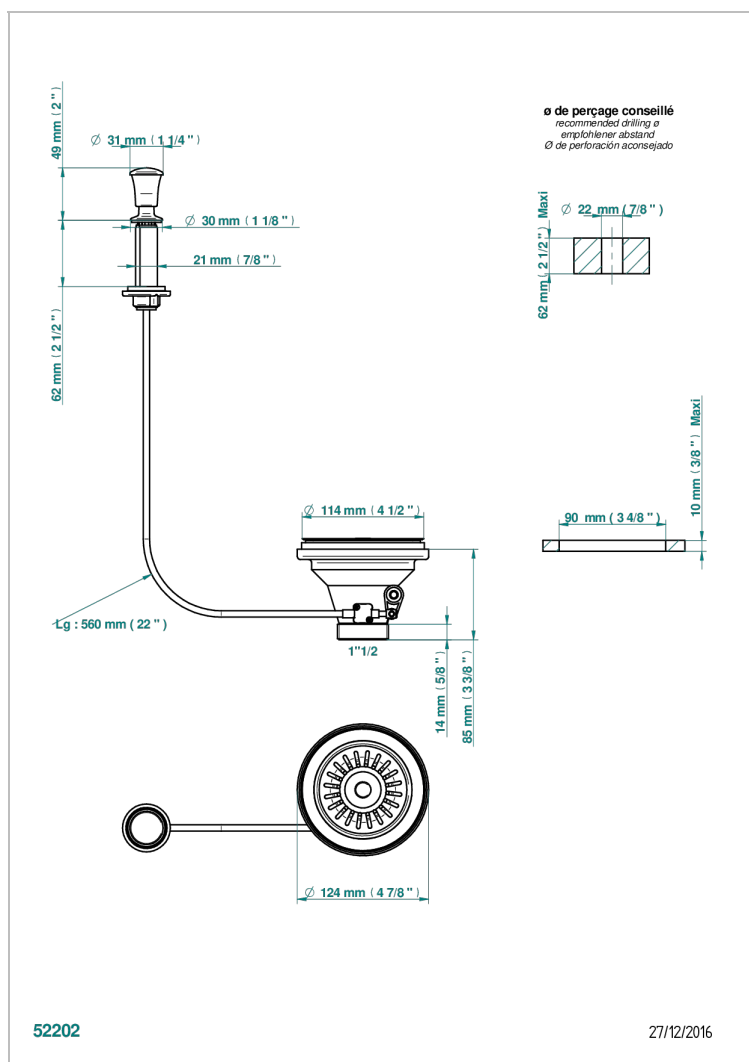

GRAND CENTRAL WHITE ONYX WITH LEVER HANDLES

U9S-364

直径115毫米水槽排水口（网格）

特色

- Grand central White Onyx with lever handles
- 直径115毫米水槽排水口（网格）

可选饰面

哑光浅金 - F31
哑光金 - F07
哑光铬 - C02
哑光镍 - C01
复古镍 - H28
抛光金（24K金） - F01

抛光铬 - A02
抛光镍 - B01
浅金 - F30
漆面铜 - D01