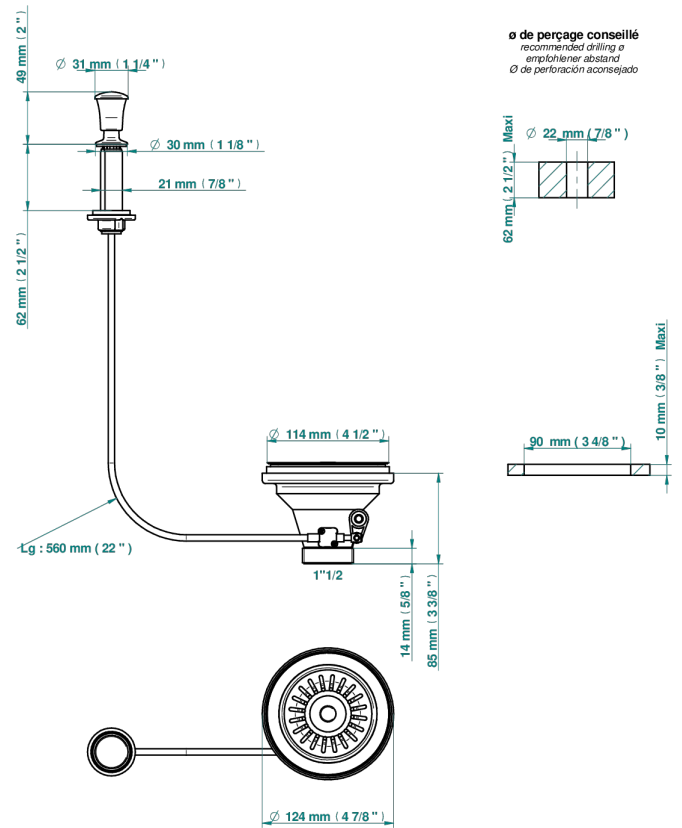

# GRAND CENTRAL ONYX BLANC

U9R-364

Bonde d'évier Ø 115 mm à panier

THG<sup>®</sup>  
PARIS

52202

27/12/2016

## CARACTÉRISTIQUES

- Grand Central Onyx blanc
- Bonde d'évier Ø 115 mm à panier

## FINITIONS DISPONIBLES

Bronze clair - D01  
Chromé - A02  
Chromé mat - C02  
Doré brillant - F01  
Doré mat - F07  
Nickel brillant - B01

Nickel mat - C01  
Or pâle - F30  
Or pâle mat - F31  
Vieux nickel - H28