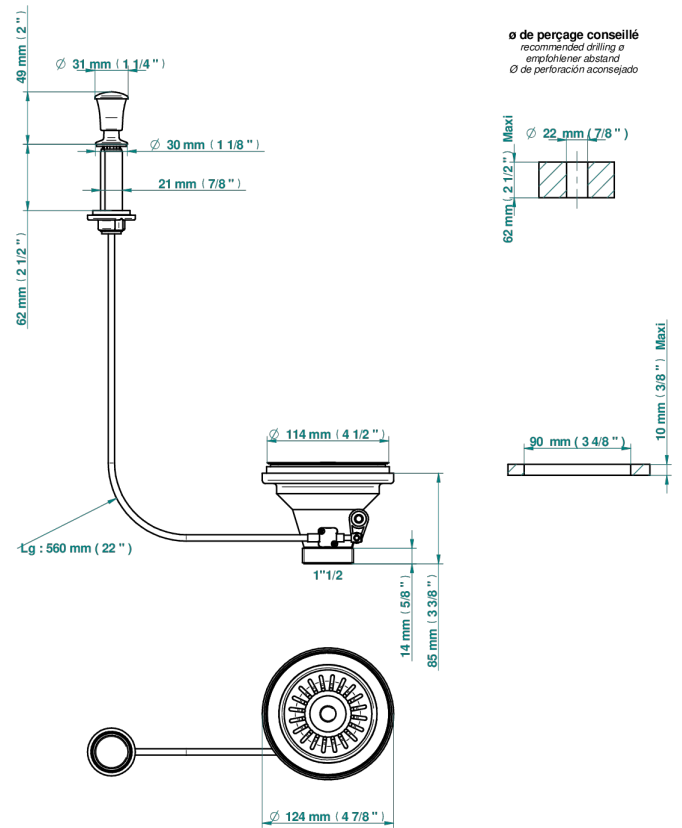

GRAND CENTRAL ONYX BLANC

U9R-364

Bonde d'évier Ø 115 mm à panier

THG[®]
PARIS

52202

27/12/2016

CARACTÉRISTIQUES

- Grand Central Onyx blanc
- Bonde d'évier Ø 115 mm à panier

FINITIONS DISPONIBLES

Bronze clair - D01
Chromé - A02
Chromé mat - C02
Doré brillant - F01
Doré mat - F07
Nickel brillant - B01

Nickel mat - C01
Or pâle - F30
Or pâle mat - F31
Vieux nickel - H28