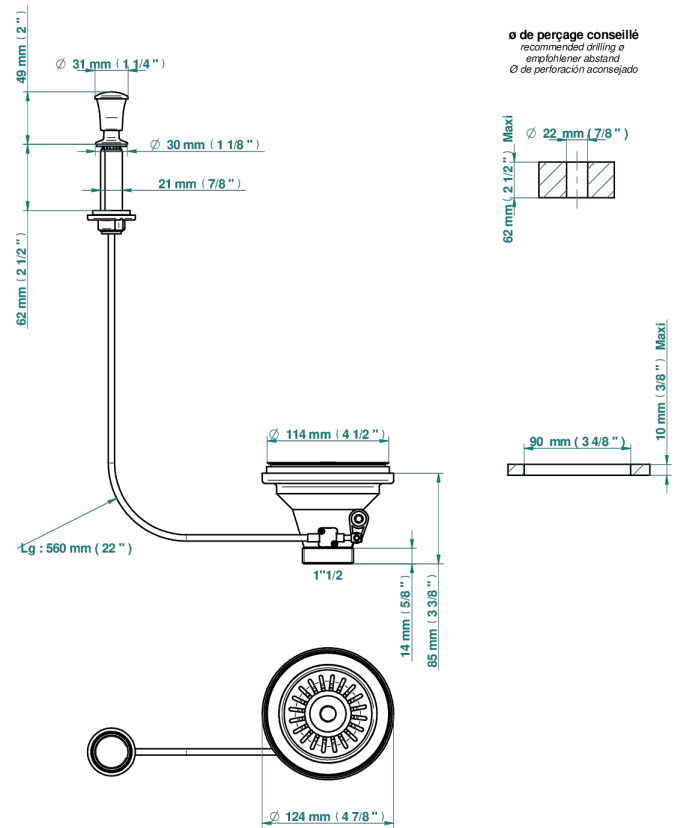

# GRAND CENTRAL ONYX BLANC

U9R-364

Bonde d'évier Ø 115 mm à panier

THG<sup>®</sup>  
PARIS

## CARACTÉRISTIQUES

- Grand Central Onyx blanc
- Bonde d'évier Ø 115 mm à panier

## FINITIONS DISPONIBLES

Bronze clair - D01  
Chromé - A02  
Chromé mat - C02  
Doré brillant - F01  
Doré mat - F07  
Nickel brillant - B01

Nickel mat - C01  
Or pâle - F30  
Or pâle mat - F31  
Vieux nickel - H28