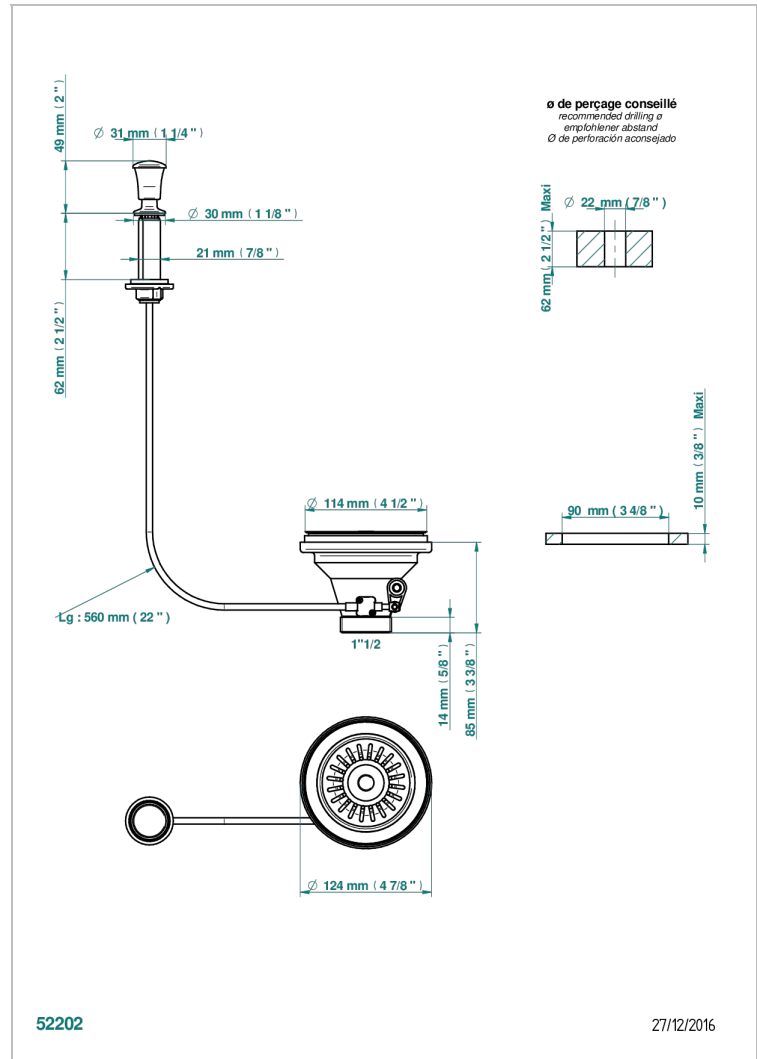

GRAND CENTRAL WHITE ONYX

U9R-364

Sink basket strainer waste, Ø 115 mm

THG[®]
PARIS

EIGENSCHAFTEN

- Grand central White Onyx
- Sink basket strainer waste, Ø 115 mm

VERFÜGBARE OBERFLÄCHEN

Altnickel - H28
Blassgold - F30
Blassgold matt unlackiert - F31
Bronze hell - D01
Chrom - A02
Chrom matt - C02

Gold - F01
Gold matt - F07
Nickel matt - C01
Silbernickel - B01