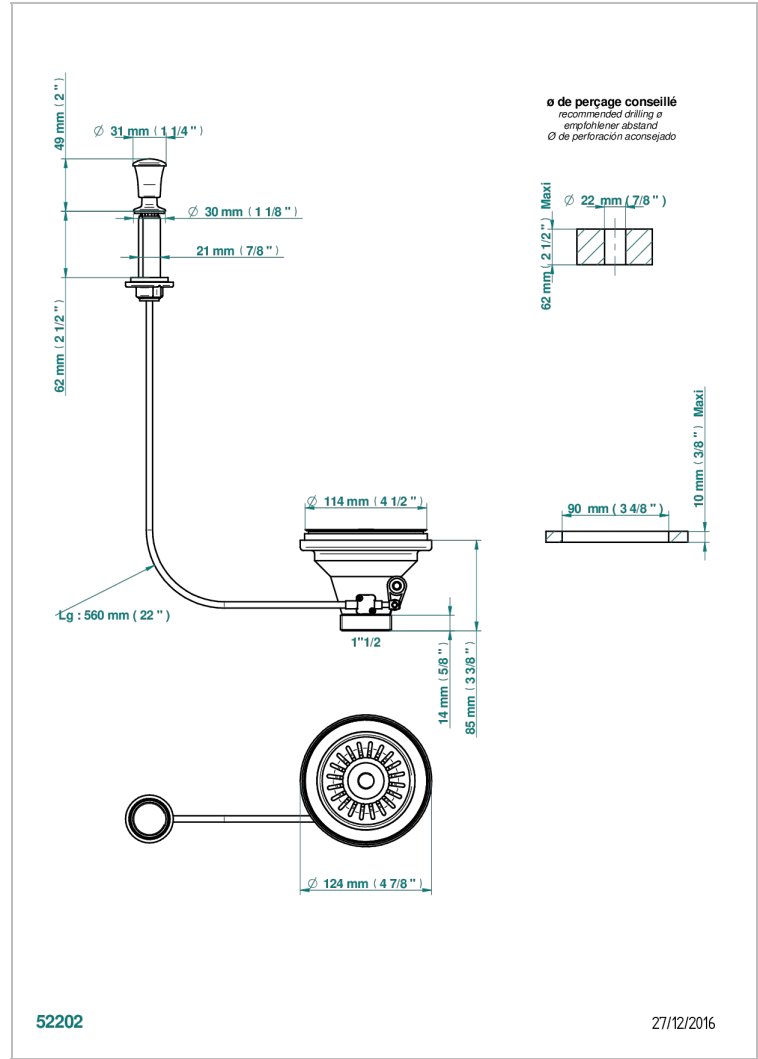

# GRAND CENTRAL WHITE ONYX

U9R-364

直径115毫米水槽排水口（网格）

THG<sup>®</sup>  
PARIS

## 特色

- Grand central White Onyx
- 直径115毫米水槽排水口（网格）

## 可选饰面

哑光浅金 - F31  
哑光金 - F07  
哑光铬 - C02  
哑光镍 - C01  
复古镍 - H28  
抛光金（24K金） - F01

抛光铬 - A02  
抛光镍 - B01  
浅金 - F30  
漆面铜 - D01