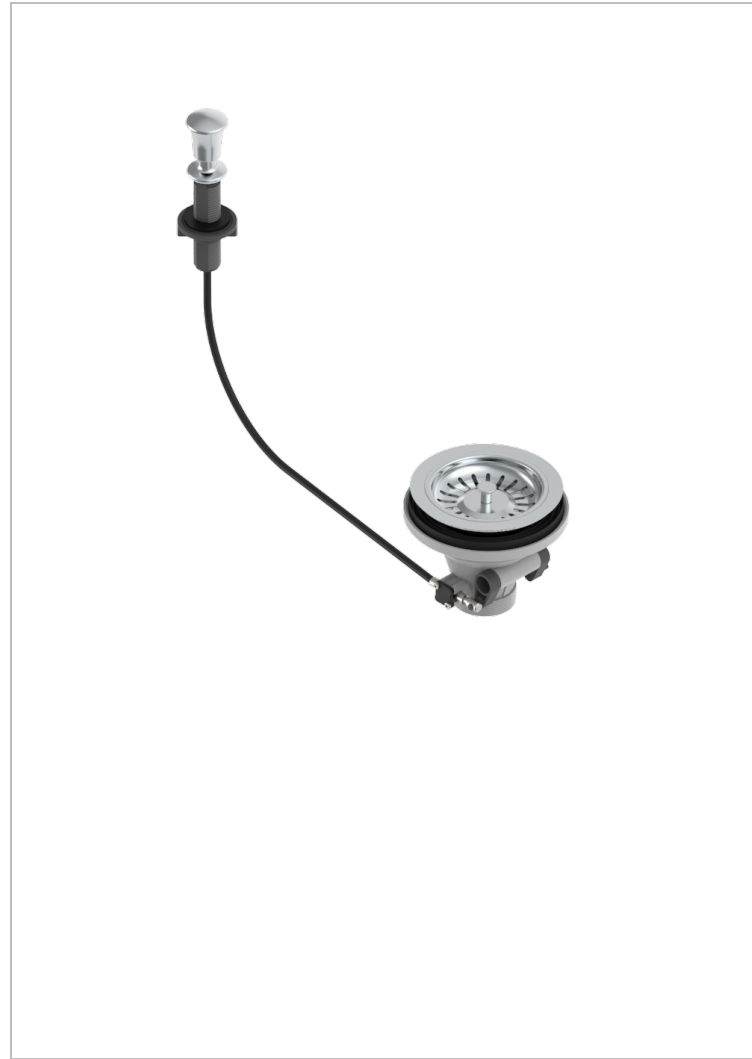

# GRAND CENTRAL WHITE ONYX

U9R-364

直径115毫米水槽排水口（网格）

THG<sup>®</sup>  
PARIS

## 特色

- Grand central White Onyx
- 直径115毫米水槽排水口（网格）

## 可选饰面

哑光浅金 - F31  
哑光金 - F07  
哑光铬 - C02  
哑光镍 - C01  
复古镍 - H28  
抛光金（24K金） - F01

抛光铬 - A02  
抛光镍 - B01  
浅金 - F30  
漆面铜 - D01