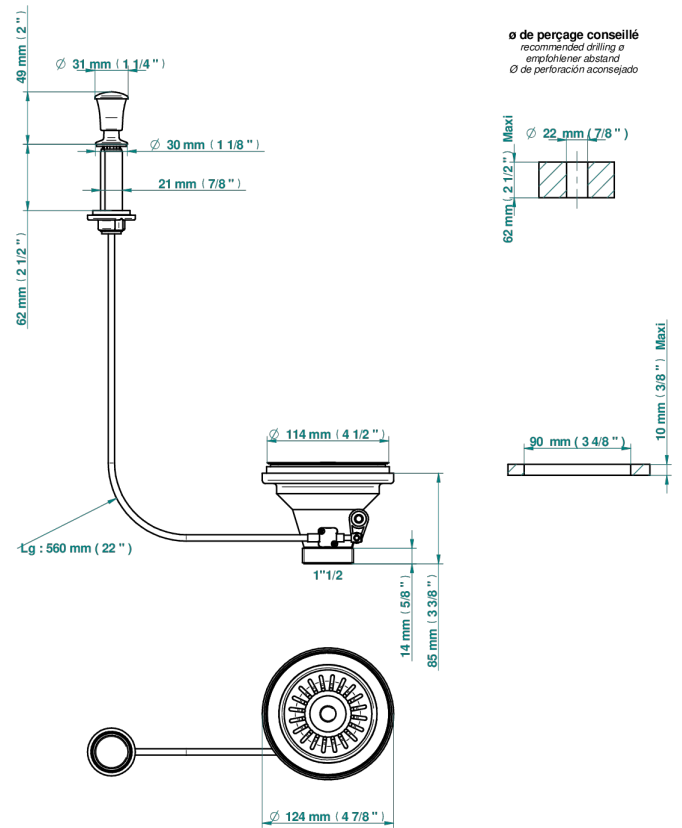

GRAND CENTRAL ONYX NOIR A MANETTES

U9N-364

Bonde d'évier Ø 115 mm à panier

52202

27/12/2016

CARACTÉRISTIQUES

- Grand Central Onyx noir à manettes
- Bonde d'évier Ø 115 mm à panier

FINITIONS DISPONIBLES

Bronze clair - D01
Chromé - A02
Chromé mat - C02
Doré brillant - F01
Doré mat - F07
Nickel brillant - B01

Nickel mat - C01
Or pâle - F30
Or pâle mat - F31
Vieux nickel - H28