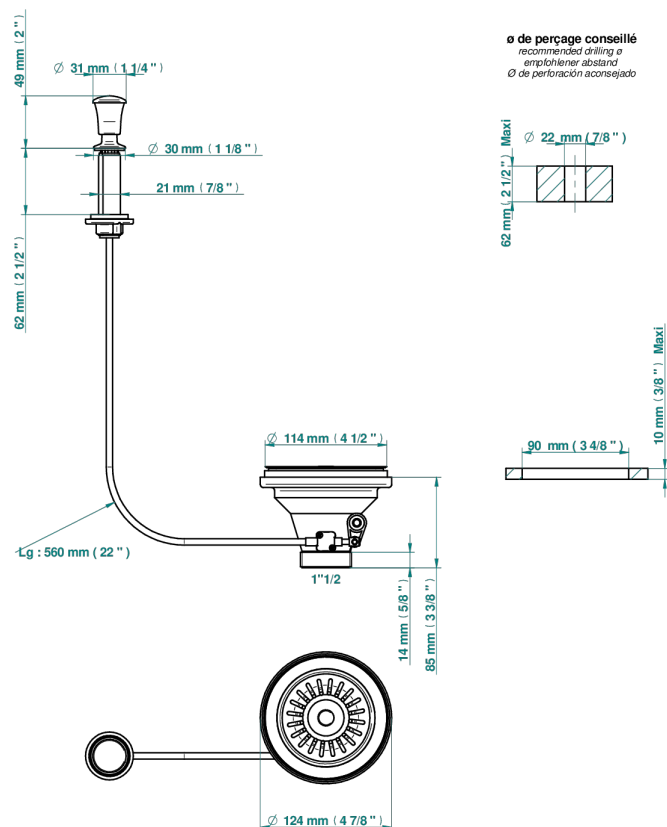

GRAND CENTRAL BLACK ONYX WITH LEVER

U9N-364

Sink basket strainer waste, Ø 115 mm

52202

27/12/2016

CARACTERÍSTICAS

- Grand central Black Onyx with lever
- Sink basket strainer waste, Ø 115 mm

ACABADOS DISPONIBLES

Bronce claro - D01
Cromo - A02
Cromo mate - C02
Dorado - F01
Dorado mate - F07
Dorado pálido - F30

Dorado pálido mate (sin barniz) - F31
Níquel - B01
Níquel mate - C01
Níquel viejo - H28