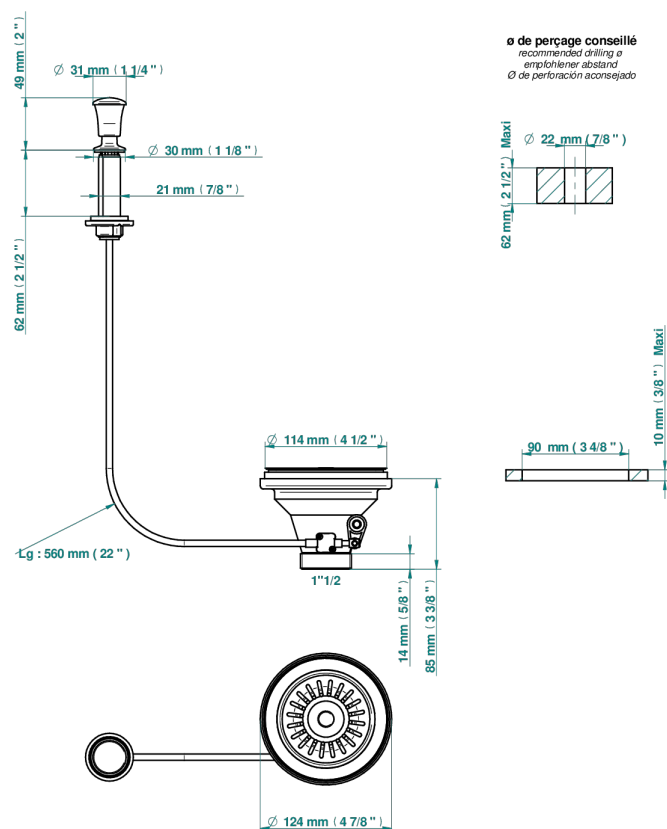

# GRAND CENTRAL С РУЧКАМИ-РУКОЯТКАМИ С ЧЕРНЫМ ОНИКСОМ

THG  
PARIS

U9N-364

Выпуск для мойки Ø 115 мм с решеткой

52202

27/12/2016

## ХАРАКТЕРИСТИКИ

- Grand central с ручками-рукоятками с чёрным ониксом
- Выпуск для мойки Ø 115 мм с решеткой

## ДОСТУПНЫЕ ВАРИАНТЫ ПОКРЫТИЙ

Бронза - D01  
Золото - F01  
Матовое золото - F07  
Матовое светлое золото - F31  
Матовый никель - C01  
Матовый хром - C02

Никель - B01  
Светлое золото - F30  
Состаренный никель - H28  
Хром - A02