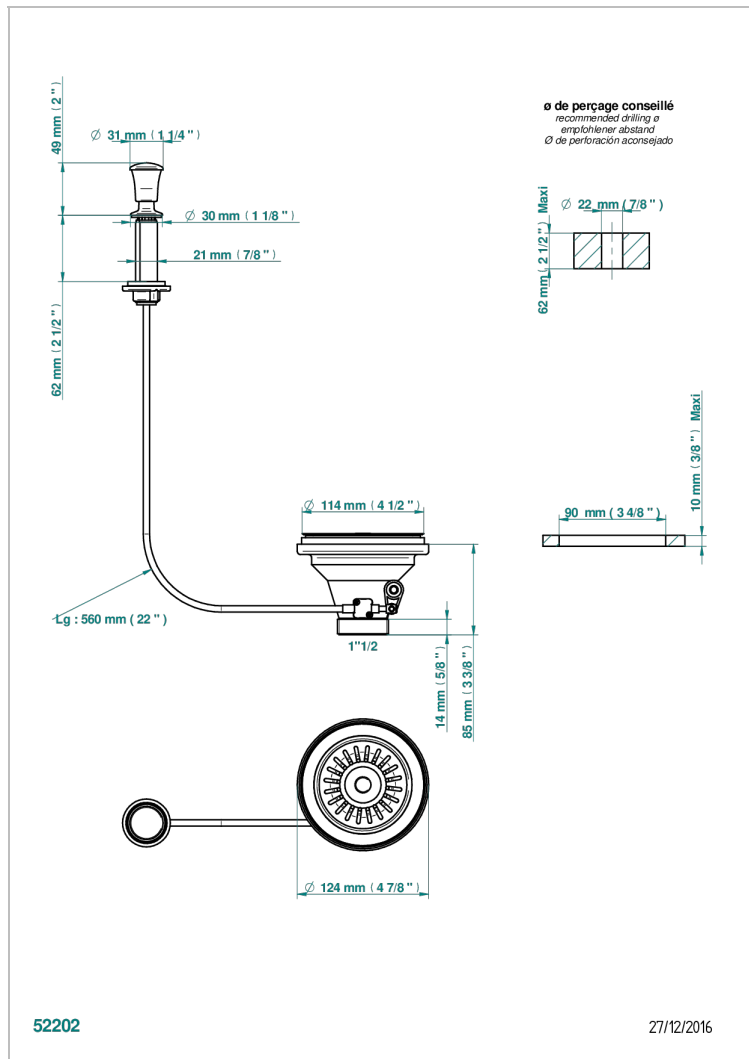

# GRAND CENTRAL BLACK ONYX WITH LEVER

U9N-364

直径115毫米水槽排水口（网格）

## 特色

- Grand central Black Onyx with lever
- 直径115毫米水槽排水口（网格）

## 可选饰面

哑光浅金 - F31  
哑光金 - F07  
哑光铬 - C02  
哑光镍 - C01  
复古镍 - H28  
抛光金（24K金） - F01

抛光铬 - A02  
抛光镍 - B01  
浅金 - F30  
漆面铜 - D01