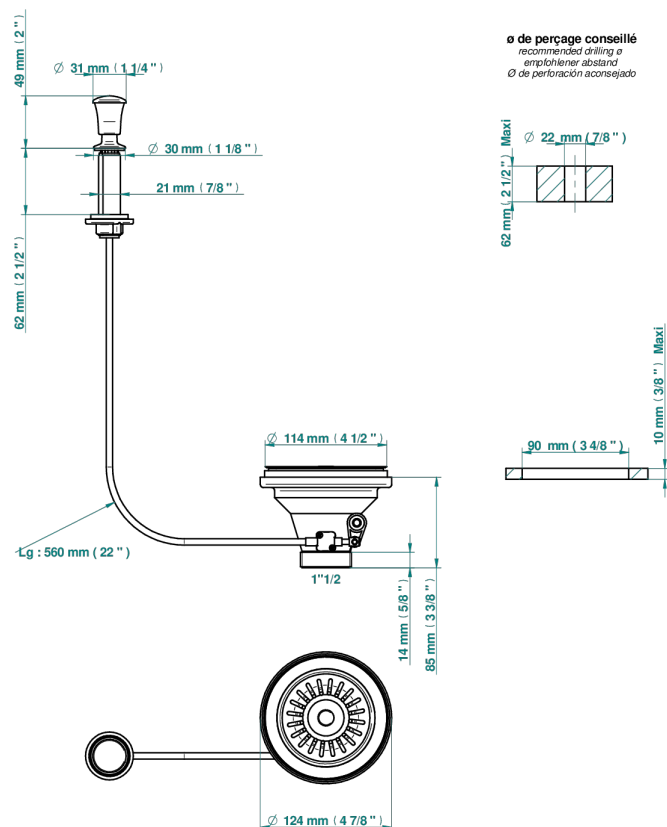

GRAND CENTRAL ONYX NOIR

U9M-364

Bonde d'évier Ø 115 mm à panier

THG[®]
PARIS

52202

27/12/2016

CARACTÉRISTIQUES

- Grand Central Onyx noir
- Bonde d'évier Ø 115 mm à panier

FINITIONS DISPONIBLES

Bronze clair - D01
Chromé - A02
Chromé mat - C02
Doré brillant - F01
Doré mat - F07
Nickel brillant - B01

Nickel mat - C01
Or pâle - F30
Or pâle mat - F31
Vieux nickel - H28