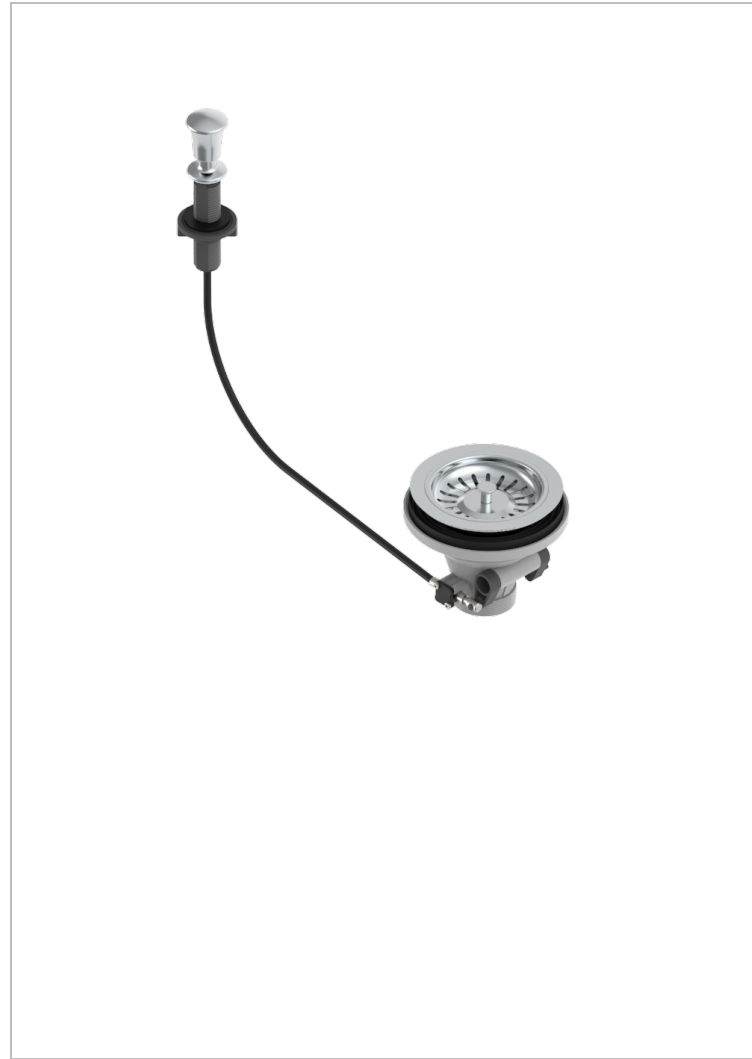

# GRAND CENTRAL BLACK ONYX

U9M-364

Sink basket strainer waste, Ø 115 mm

THG<sup>®</sup>  
PARIS

## CARACTERÍSTICAS

- Grand central Black Onyx
- Sink basket strainer waste, Ø 115 mm

## ACABADOS DISPONIBLES

Bronce claro - D01  
Cromo - A02  
Cromo mate - C02  
Dorado - F01  
Dorado mate - F07  
Dorado pálido - F30

Dorado pálido mate (sin barniz) - F31  
Níquel - B01  
Níquel mate - C01  
Níquel viejo - H28