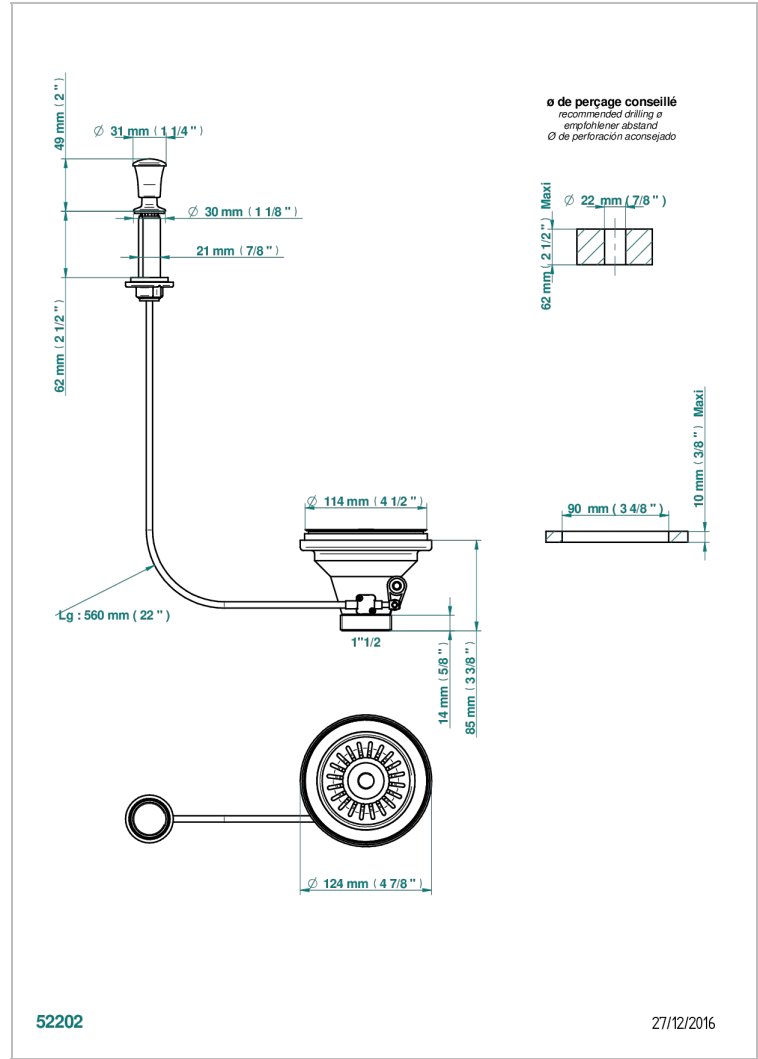

# GRAND CENTRAL BLACK ONYX

U9M-364

Sink basket strainer waste, Ø 115 mm

THG<sup>®</sup>  
PARIS

## CARACTERÍSTICAS

- Grand central Black Onyx
- Sink basket strainer waste, Ø 115 mm

## ACABADOS DISPONIBLES

Bronce claro - D01  
Cromo - A02  
Cromo mate - C02  
Dorado - F01  
Dorado mate - F07  
Dorado pálido - F30

Dorado pálido mate (sin barniz) - F31  
Níquel - B01  
Níquel mate - C01  
Níquel viejo - H28