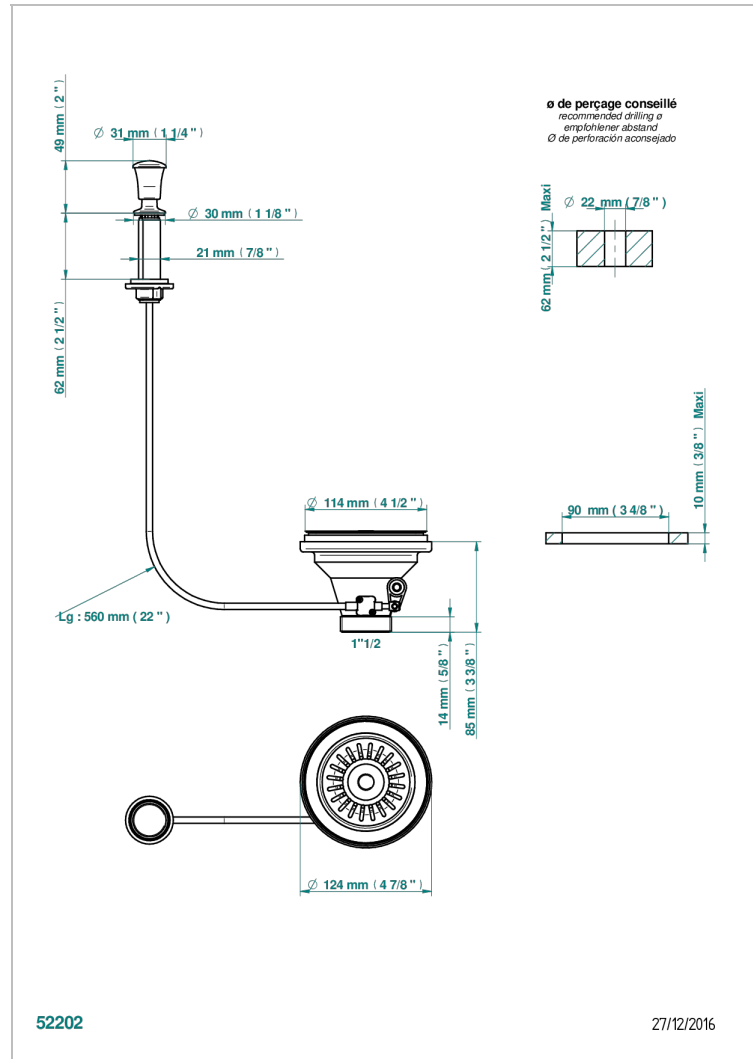

GRAND CENTRAL С РУЧКАМИ-КРЕСТИКАМИ С ЧЕРНЫМ ОНИКСОМ

THG
PARIS

U9M-364

Выпуск для мойки Ø 115 мм с решеткой

ХАРАКТЕРИСТИКИ

- Grand central с ручками-крестиками с чёрным ониксом
- Выпуск для мойки Ø 115 мм с решеткой

ДОСТУПНЫЕ ВАРИАНТЫ ПОКРЫТИЙ

Бронза - D01
Золото - F01
Матовое золото - F07
Матовое светлое золото - F31
Матовый никель - C01
Матовый хром - C02

Никель - B01
Светлое золото - F30
Состаренный никель - H28
Хром - A02