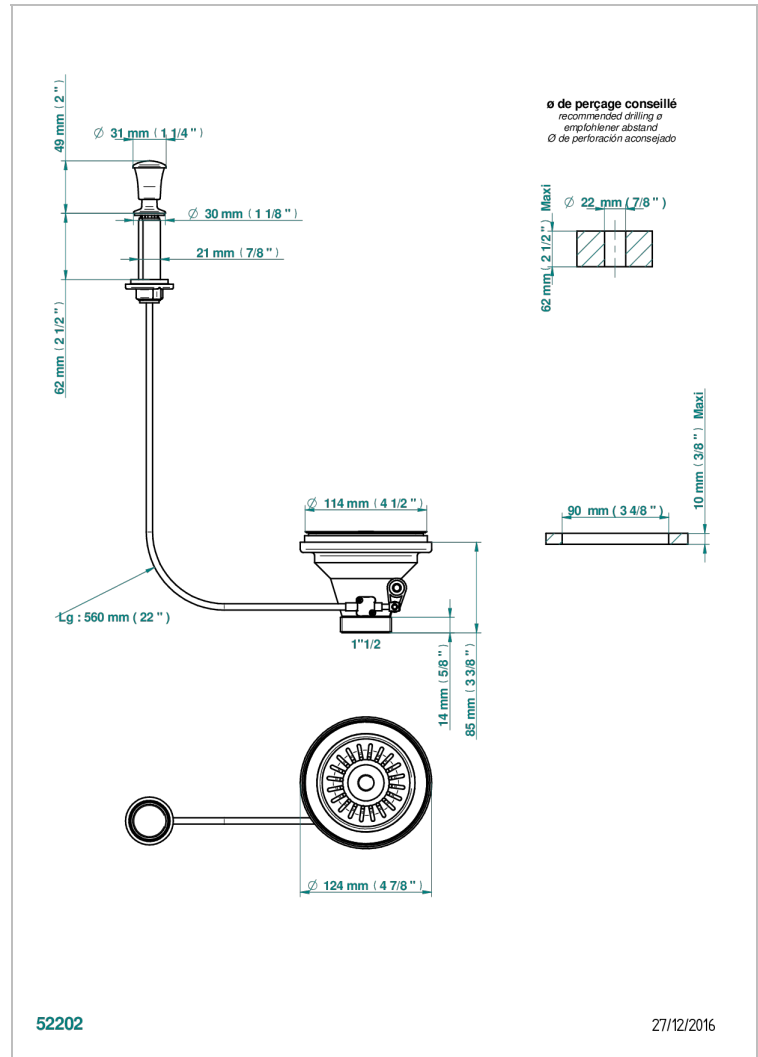

GRAND CENTRAL BLACK ONYX

U9M-364

Sink basket strainer waste, Ø 115 mm

THG[®]
PARIS

CARACTERÍSTICAS

- Grand central Black Onyx
- Sink basket strainer waste, Ø 115 mm

ACABADOS DISPONIBLES

Bronce claro - D01
Cromo - A02
Cromo mate - C02
Dorado - F01
Dorado mate - F07
Dorado pálido - F30

Dorado pálido mate (sin barniz) - F31
Niquel - B01
Niquel mate - C01
Niquel viejo - H28