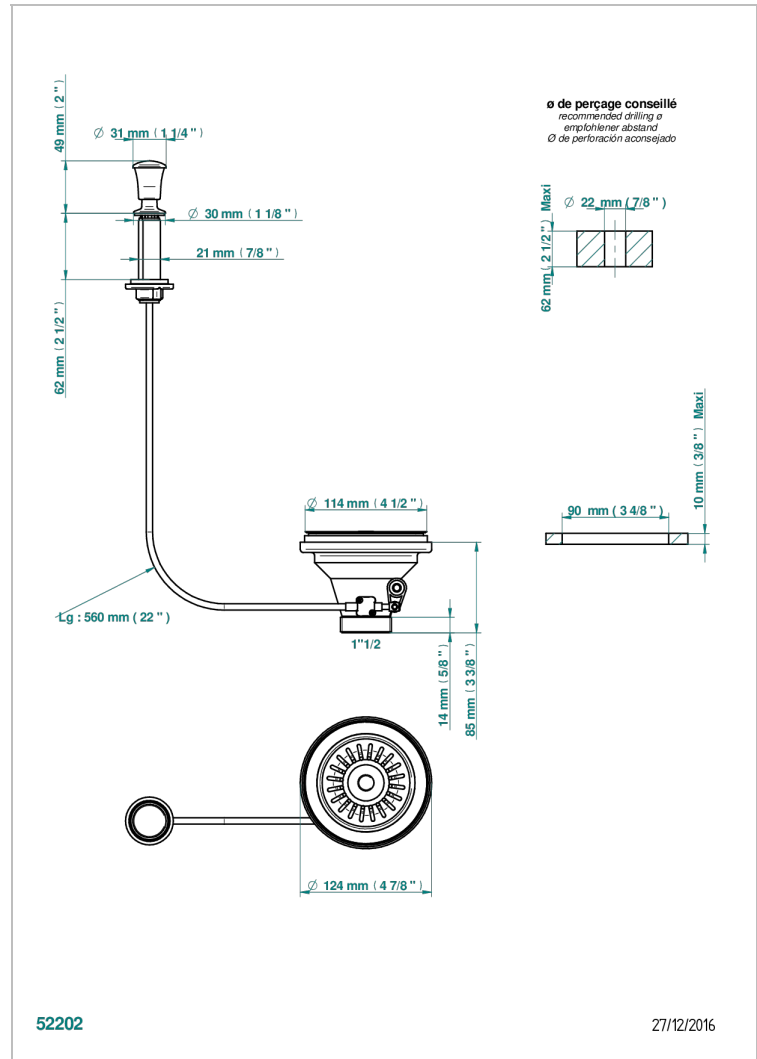

GRAND CENTRAL BLACK ONYX

U9M-364

直径115毫米水槽排水口（网格）

THG[®]
PARIS

特色

- Grand central Black Onyx
- 直径115毫米水槽排水口（网格）

可选饰面

哑光浅金 - F31
哑光金 - F07
哑光铬 - C02
哑光镍 - C01
复古镍 - H28
抛光金（24K金） - F01

抛光铬 - A02
抛光镍 - B01
浅金 - F30
漆面铜 - D01