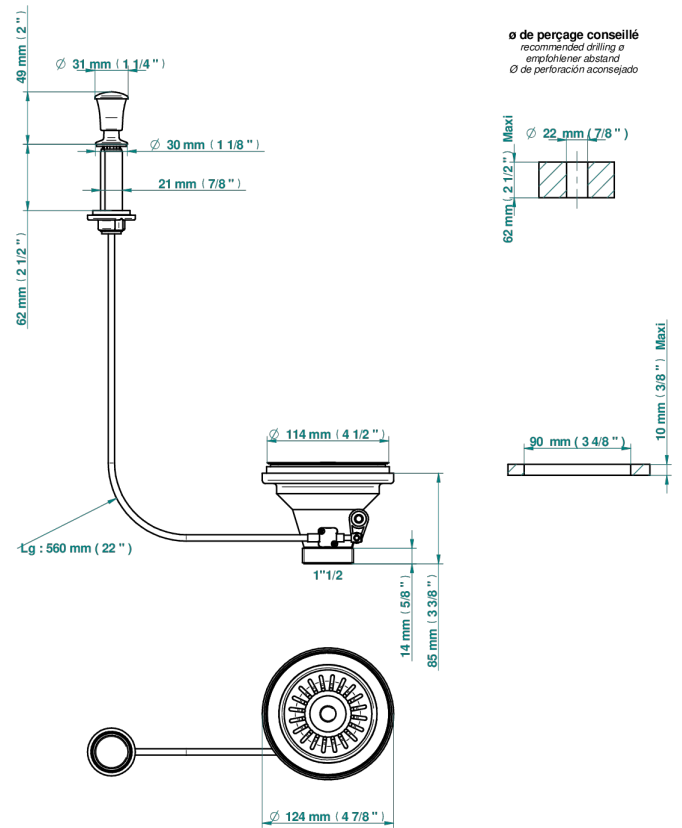

# GRAND CENTRAL METAL A MANETTES

U9L-364

Bonde d'évier Ø 115 mm à panier

THG<sup>®</sup>  
PARIS

52202

27/12/2016

## CARACTÉRISTIQUES

- Grand Central Métal à manettes
- Bonde d'évier Ø 115 mm à panier

## FINITIONS DISPONIBLES

Bronze clair - D01  
Chromé - A02  
Chromé mat - C02  
Doré brillant - F01  
Doré mat - F07  
Nickel brillant - B01

Nickel mat - C01  
Or pâle - F30  
Or pâle mat - F31  
Vieux nickel - H28