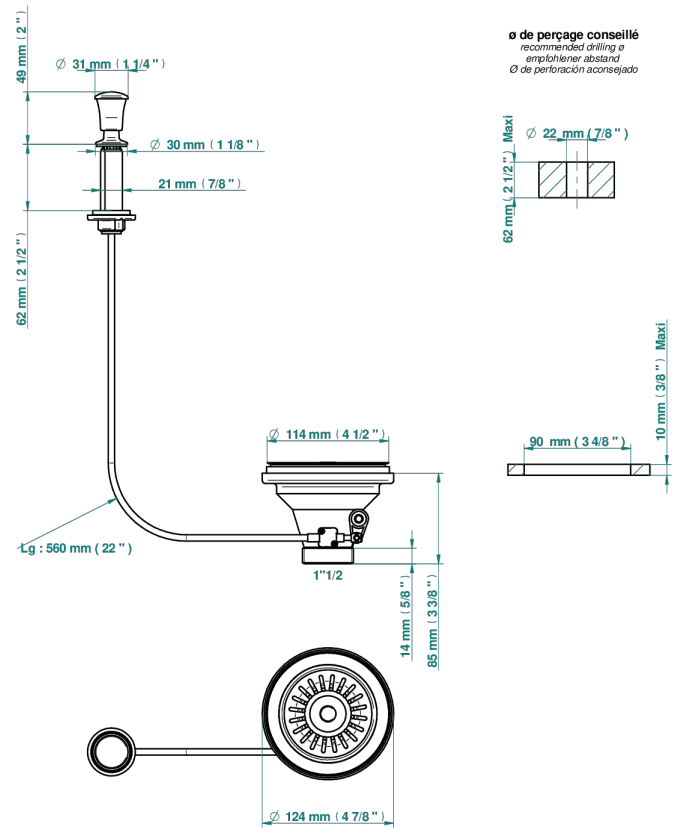

GRAND CENTRAL METAL A MANETTES

U9L-364

Bonde d'évier Ø 115 mm à panier

THG[®]
PARIS

52202

27/12/2016

CARACTÉRISTIQUES

- Grand Central Métal à manettes
- Bonde d'évier Ø 115 mm à panier

FINITIONS DISPONIBLES

Bronze clair - D01
Chromé - A02
Chromé mat - C02
Doré brillant - F01
Doré mat - F07
Nickel brillant - B01

Nickel mat - C01
Or pâle - F30
Or pâle mat - F31
Vieux nickel - H28