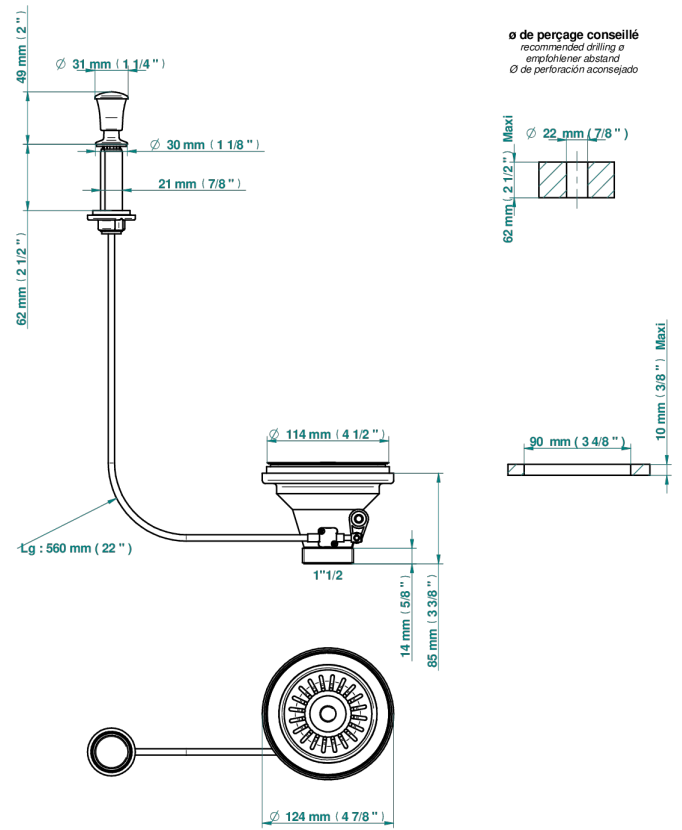

GRAND CENTRAL METAL WITH LEVER

U9L-364

Sink basket strainer waste, Ø 115 mm

THG®
PARIS

52202

27/12/2016

CARACTERÍSTICAS

- Grand central Metal with lever
- Sink basket strainer waste, Ø 115 mm

ACABADOS DISPONIBLES

Bronce claro - D01
Cromo - A02
Cromo mate - C02
Dorado - F01
Dorado mate - F07
Dorado pálido - F30

Dorado pálido mate (sin barniz) - F31
Niquel - B01
Niquel mate - C01
Niquel viejo - H28