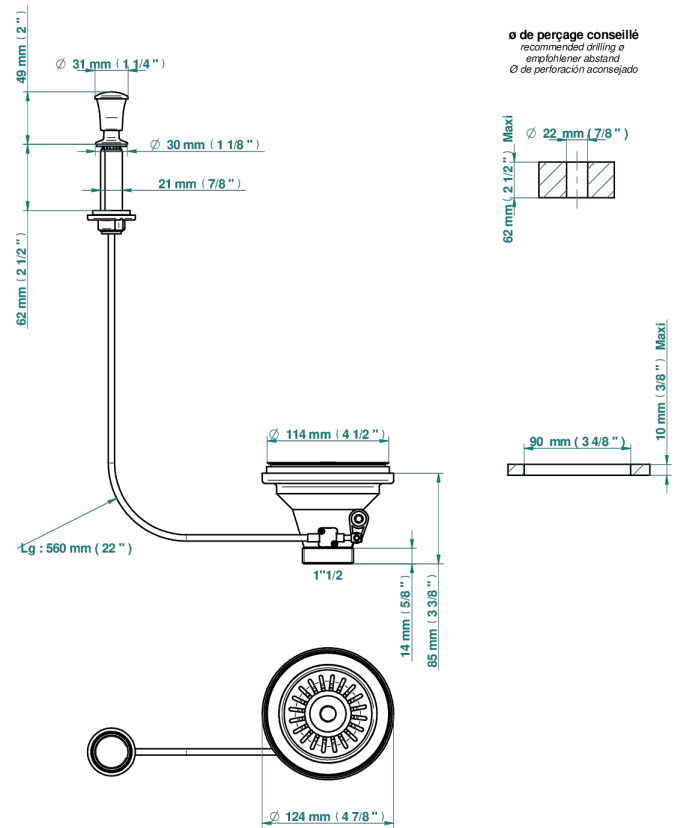

GRAND CENTRAL METAL WITH LEVER

U9L-364

Sink basket strainer waste, Ø 115 mm

THG[®]
PARIS

52202

27/12/2016

EIGENSCHAFTEN

- Grand central Metal with lever
- Sink basket strainer waste, Ø 115 mm

VERFÜGBARE OBERFLÄCHEN

Altnickel - H28
Blassgold - F30
Blassgold matt unlackiert - F31
Bronze hell - D01
Chrom - A02
Chrom matt - C02

Gold - F01
Gold matt - F07
Nickel matt - C01
Silbernickel - B01