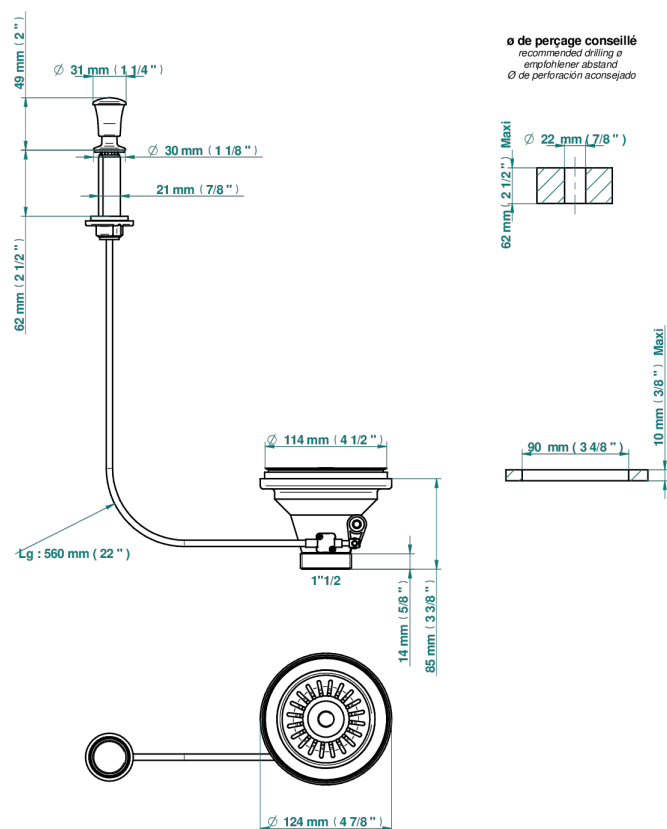

# GRAND CENTRAL С МЕТАЛЛИЧЕСКИМИ РУЧКАМИ-РУКОЯТКАМИ

THG  
PARIS

U9L-364

Выпуск для мойки Ø 115 мм с решеткой

52202

27/12/2016

## ХАРАКТЕРИСТИКИ

- Grand central с металлическими ручками-рукоятками
- Выпуск для мойки Ø 115 мм с решеткой

## ДОСТУПНЫЕ ВАРИАНТЫ ПОКРЫТИЙ

Бронза - D01  
Золото - F01  
Матовое золото - F07  
Матовое светлое золото - F31  
Матовый никель - C01  
Матовый хром - C02

Никель - B01  
Светлое золото - F30  
Состаренный никель - H28  
Хром - A02