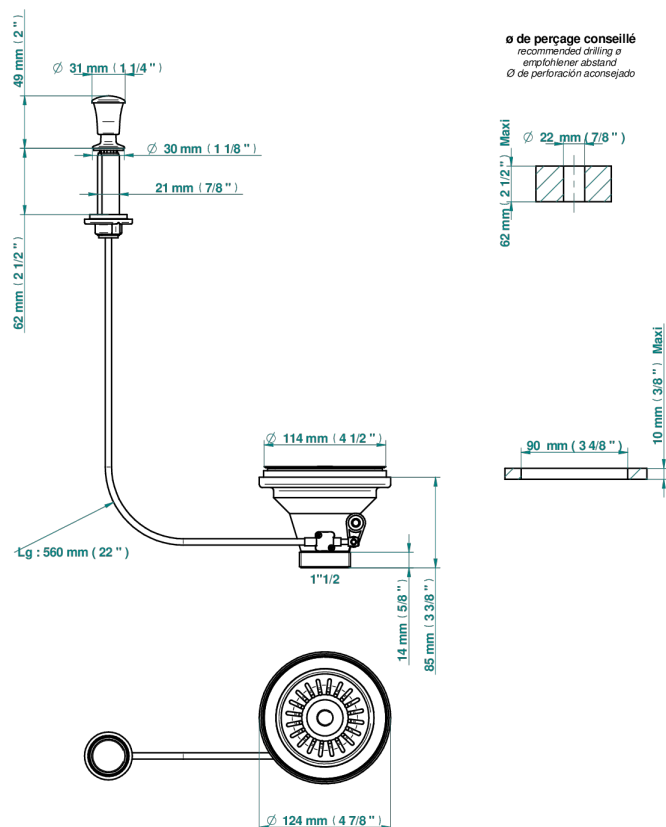

# GRAND CENTRAL METAL A MANETTES

U9L-364

Bonde d'évier Ø 115 mm à panier

THG<sup>®</sup>  
PARIS

52202

27/12/2016

## CARACTÉRISTIQUES

- Grand Central Métal à manettes
- Bonde d'évier Ø 115 mm à panier

## FINITIONS DISPONIBLES

Bronze clair - D01  
Chromé - A02  
Chromé mat - C02  
Doré brillant - F01  
Doré mat - F07  
Nickel brillant - B01

Nickel mat - C01  
Or pâle - F30  
Or pâle mat - F31  
Vieux nickel - H28