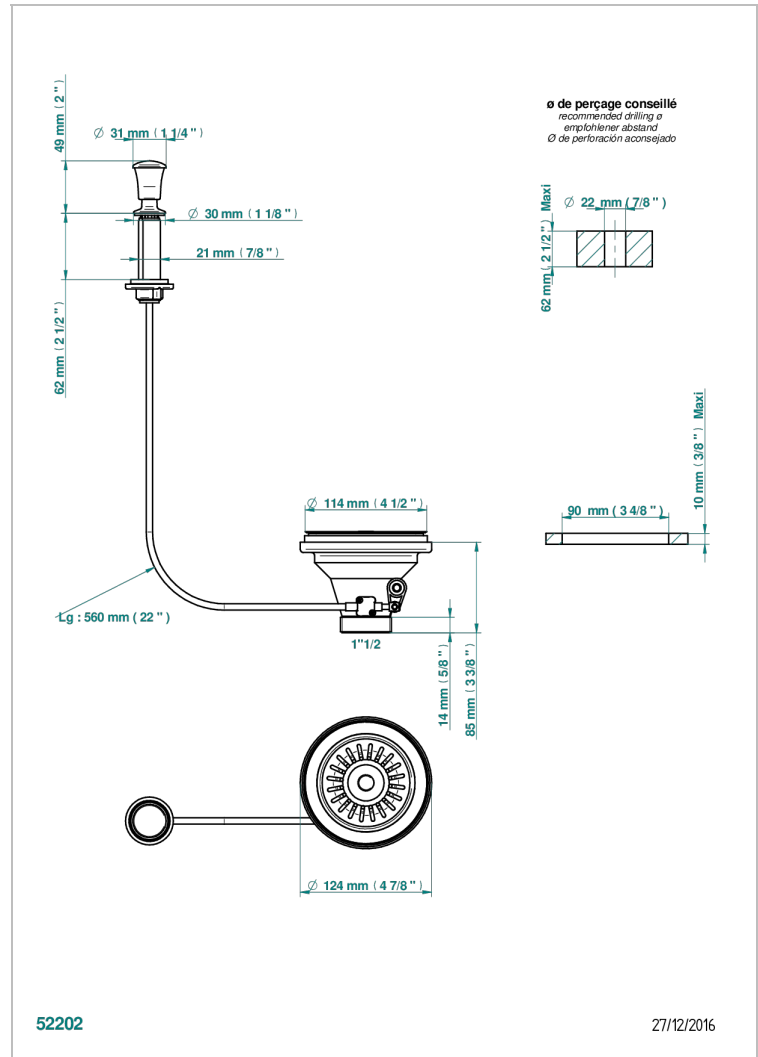

# GRAND CENTRAL METAL WITH LEVER

U9L-364

Sink basket strainer waste, Ø 115 mm

THG<sup>®</sup>  
PARIS

## CARACTERÍSTICAS

- Grand central Metal with lever
- Sink basket strainer waste, Ø 115 mm

## ACABADOS DISPONIBLES

Bronce claro - D01  
Cromo - A02  
Cromo mate - C02  
Dorado - F01  
Dorado mate - F07  
Dorado pálido - F30

Dorado pálido mate (sin barniz) - F31  
Niquel - B01  
Niquel mate - C01  
Niquel viejo - H28