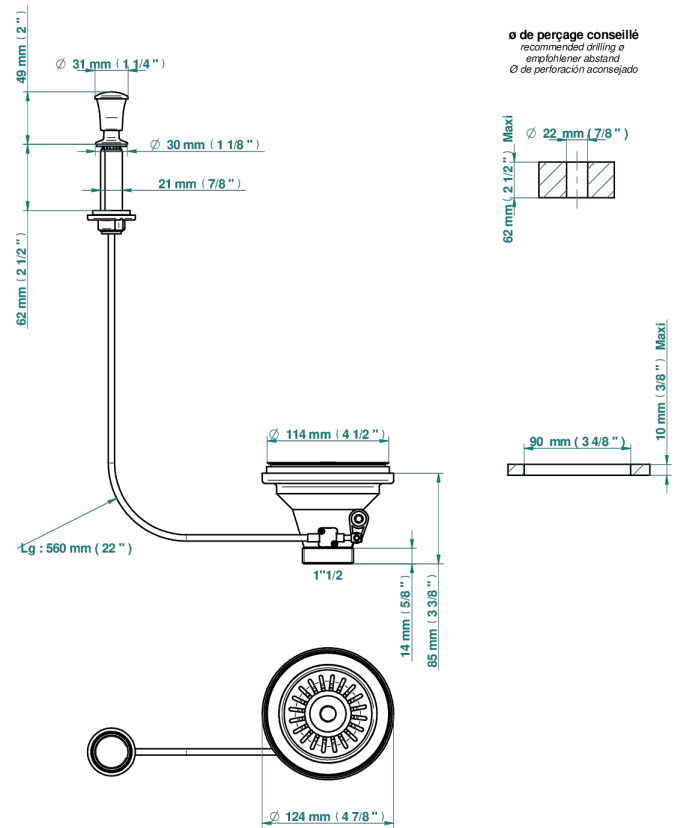

GRAND CENTRAL METAL WITH LEVER

U9L-364

Sink basket strainer waste, Ø 115 mm

THG®
PARIS

52202

27/12/2016

EIGENSCHAFTEN

- Grand central Metal with lever
- Sink basket strainer waste, Ø 115 mm

VERFÜGBARE OBERFLÄCHEN

Altnickel - H28
Blassgold - F30
Blassgold matt unlackiert - F31
Bronze hell - D01
Chrom - A02
Chrom matt - C02

Gold - F01
Gold matt - F07
Nickel matt - C01
Silbernickel - B01