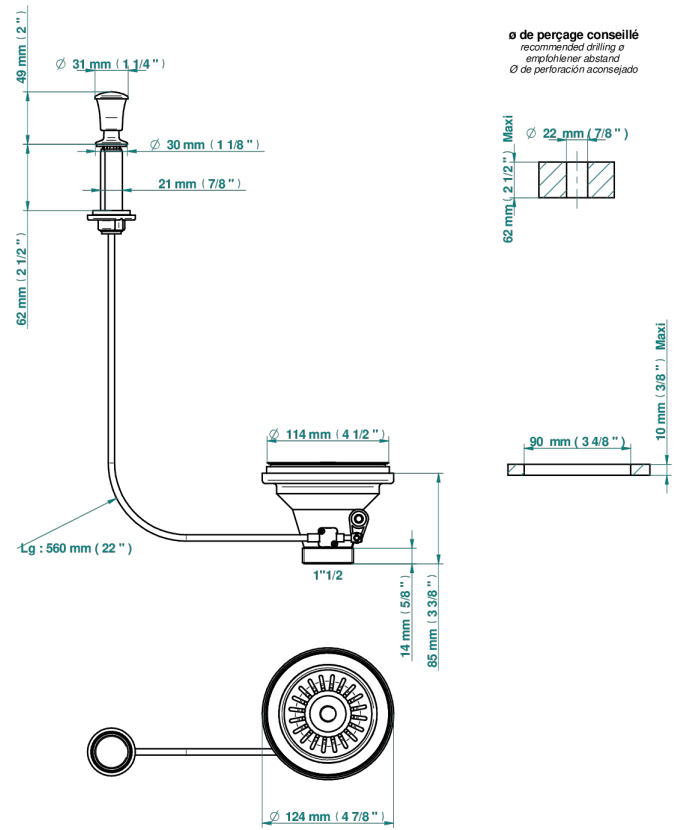

GRAND CENTRAL METAL

U9K-364

Bonde d'évier Ø 115 mm à panier

THG[®]
PARIS

52202

27/12/2016

CARACTÉRISTIQUES

- Grand Central Métal
- Bonde d'évier Ø 115 mm à panier

FINITIONS DISPONIBLES

Bronze clair - D01
Chromé - A02
Chromé mat - C02
Doré brillant - F01
Doré mat - F07
Nickel brillant - B01

Nickel mat - C01
Or pâle - F30
Or pâle mat - F31
Vieux nickel - H28