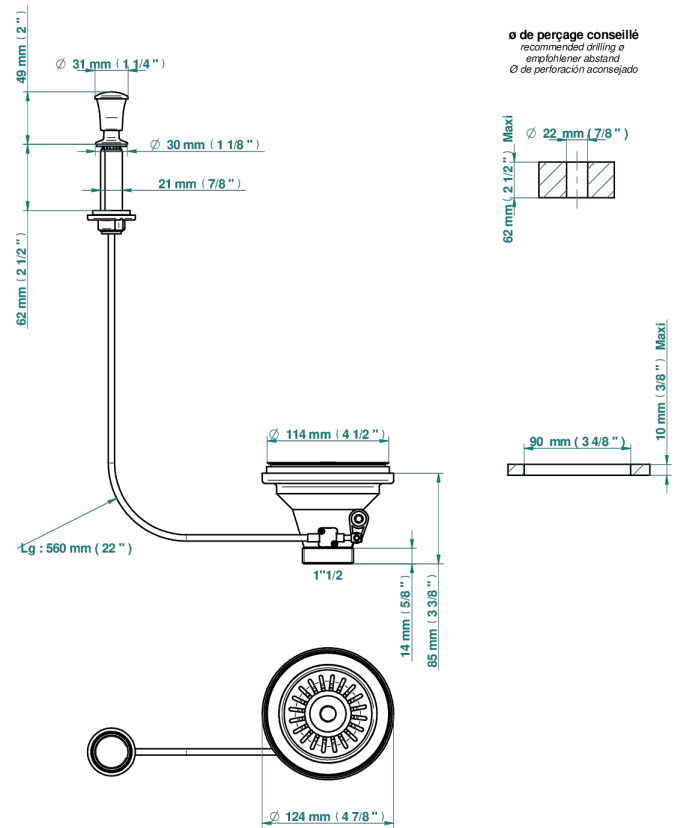

GRAND CENTRAL METAL

U9K-364

Bonde d'évier Ø 115 mm à panier

THG[®]
PARIS

52202

27/12/2016

CARACTÉRISTIQUES

- Grand Central Métal
- Bonde d'évier Ø 115 mm à panier

FINITIONS DISPONIBLES

Bronze clair - D01
Chromé - A02
Chromé mat - C02
Doré brillant - F01
Doré mat - F07
Nickel brillant - B01

Nickel mat - C01
Or pâle - F30
Or pâle mat - F31
Vieux nickel - H28