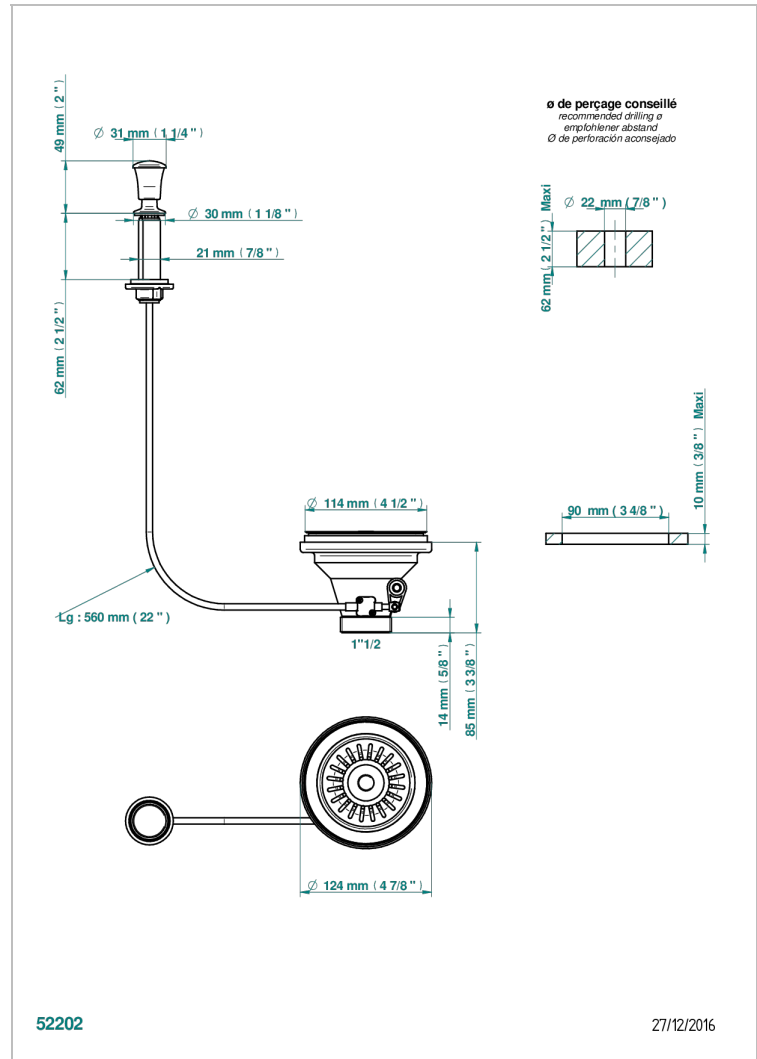

GRAND CENTRAL METAL

U9K-364

Sink basket strainer waste, Ø 115 mm

THG[®]
PARIS

CARACTERÍSTICAS

- Grand central Metal
- Sink basket strainer waste, Ø 115 mm

ACABADOS DISPONIBLES

Bronce claro - D01
Cromo - A02
Cromo mate - C02
Dorado - F01
Dorado mate - F07
Dorado pálido - F30

Dorado pálido mate (sin barniz) - F31
Niquel - B01
Niquel mate - C01
Niquel viejo - H28