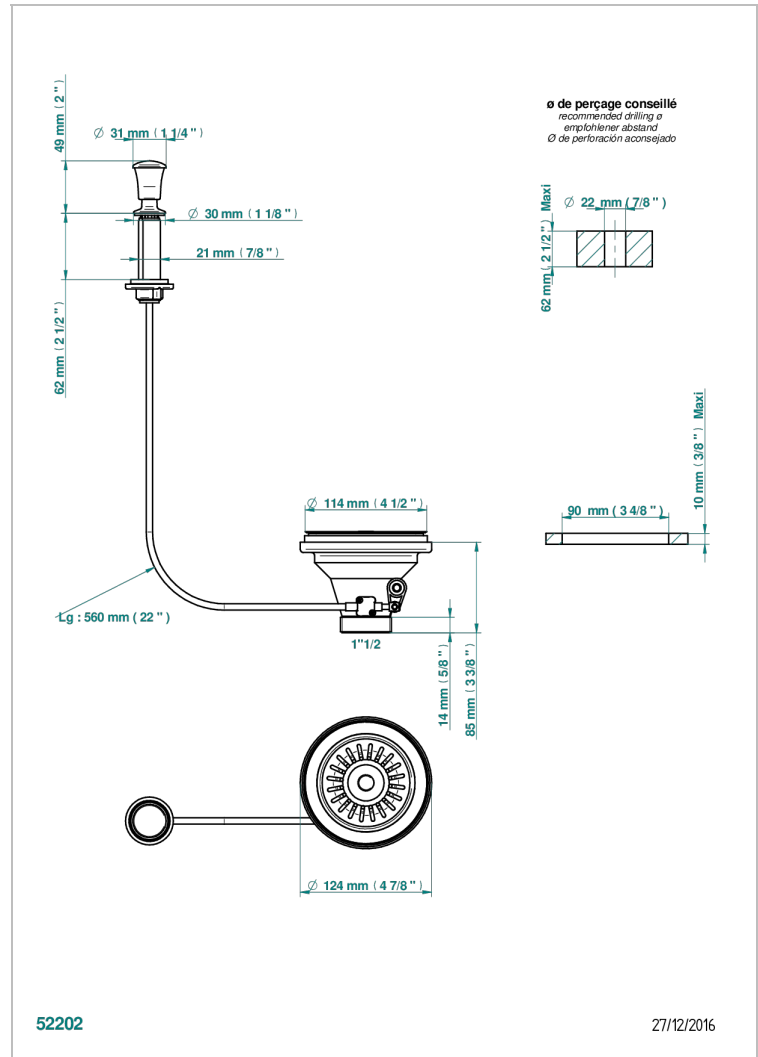

# GRAND CENTRAL METAL

U9K-364

Sink basket strainer waste, Ø 115 mm

THG<sup>®</sup>  
PARIS

## EIGENSCHAFTEN

- Grand central Metal
- Sink basket strainer waste, Ø 115 mm

## VERFÜGBARE OBERFLÄCHEN

Altnickel - H28  
Blassgold - F30  
Blassgold matt unlackiert - F31  
Bronze hell - D01  
Chrom - A02  
Chrom matt - C02

Gold - F01  
Gold matt - F07  
Nickel matt - C01  
Silbernickel - B01