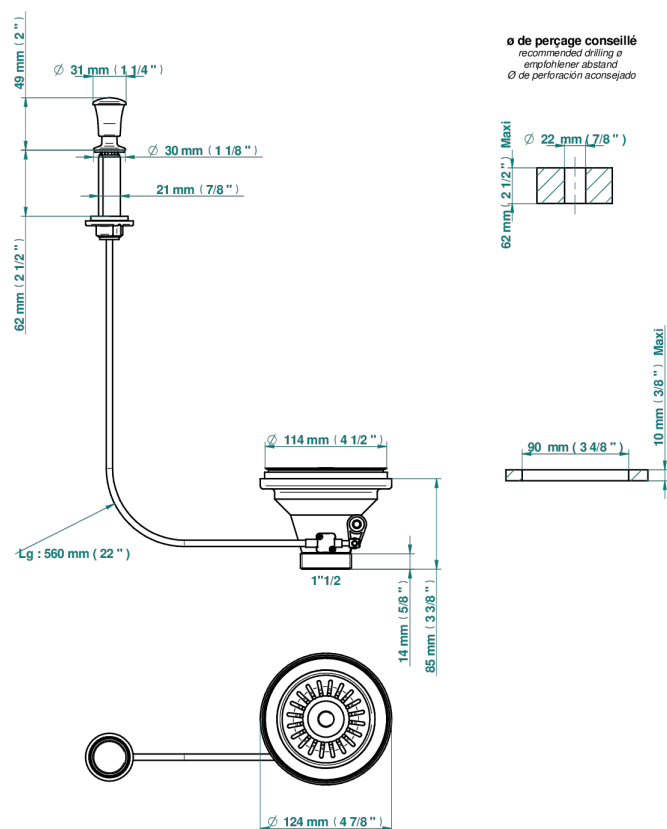

# GRAND CENTRAL С МЕТАЛЛИЧЕСКИМИ РУЧКАМИ-КРЕСТИКАМИ

THG  
PARIS

U9K-364

Выпуск для мойки Ø 115 мм с решеткой

52202

27/12/2016

## ХАРАКТЕРИСТИКИ

- Grand central с металлическими ручками-крестиками
- Выпуск для мойки Ø 115 мм с решеткой

## ДОСТУПНЫЕ ВАРИАНТЫ ПОКРЫТИЙ

Бронза - D01  
Золото - F01  
Матовое золото - F07  
Матовое светлое золото - F31  
Матовый никель - C01  
Матовый хром - C02

Никель - B01  
Светлое золото - F30  
Состаренный никель - H28  
Хром - A02